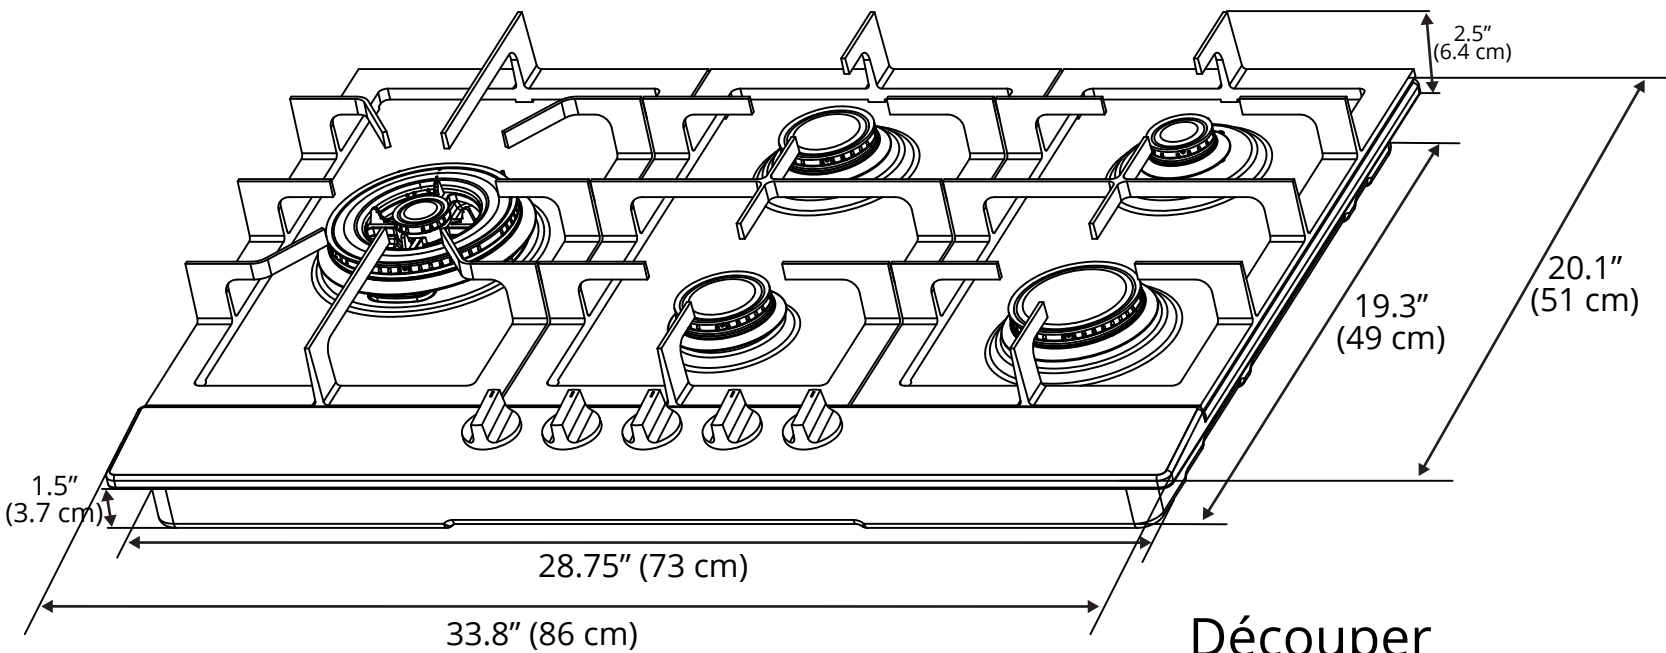

Table de cuisson à gaz 34 po

Découper

Required clearance from bottom of cooktop to top of built-in oven or cabinet.
Dégagement requis entre le bas de la table de cuisson et le haut du four encastré ou une armoire.