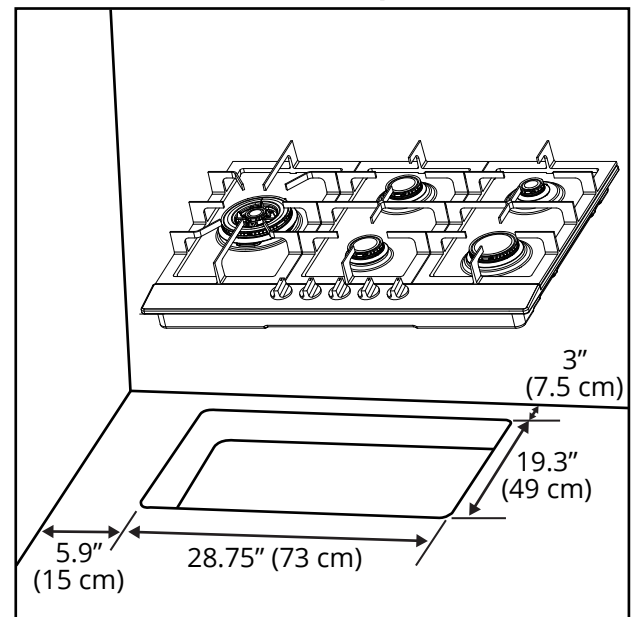

Table de cuisson à gaz 34 po

Découper

Required clearance from bottom of cooktop to top of built-in oven or cabinet.
Dégagement requis entre le bas de la table de cuisson et le haut du four encastré ou une armoire.