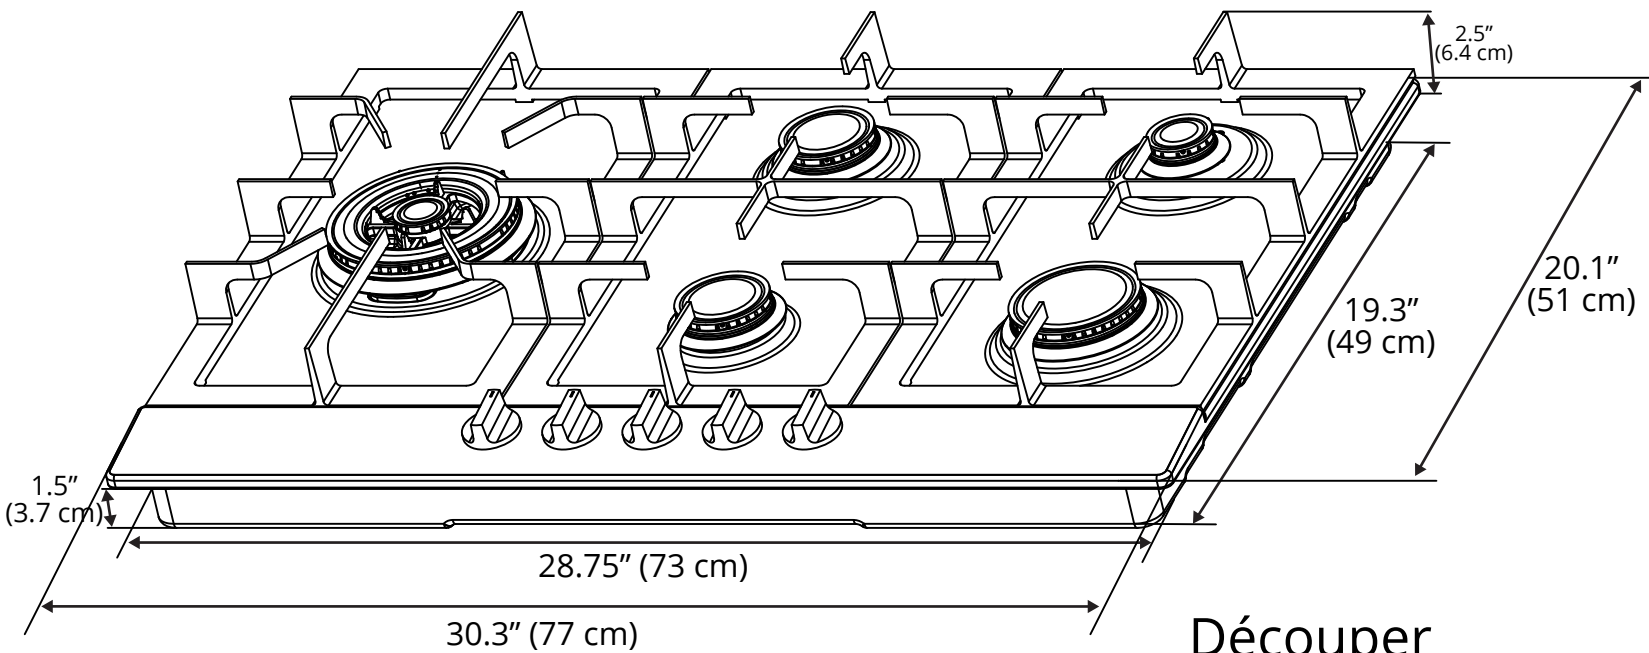

Table de cuisson à gaz 30 po

Découper

Required clearance from bottom of cooktop to top of built-in oven or cabinet.
Dégagement requis entre le bas de la table de cuisson et le haut du four encastré ou une armoire.