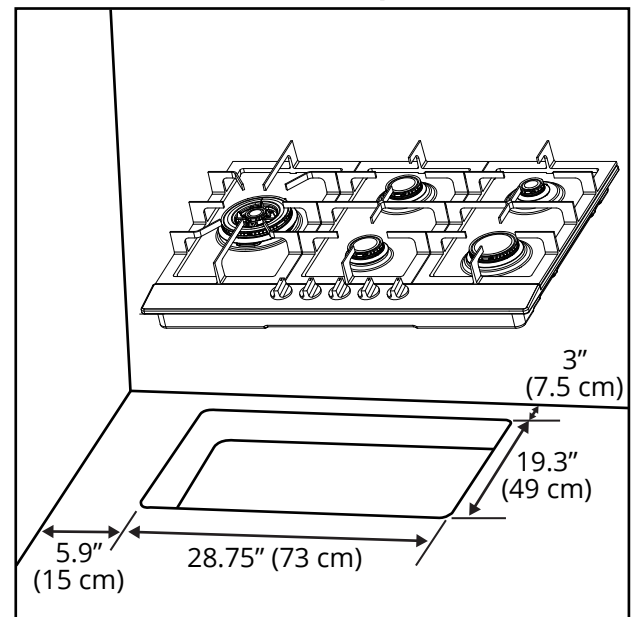

Table de cuisson à gaz 30 po

Découper

Required clearance from bottom of cooktop to top of built-in oven or cabinet.
Dégagement requis entre le bas de la table de cuisson et le haut du four encastré ou une armoire.