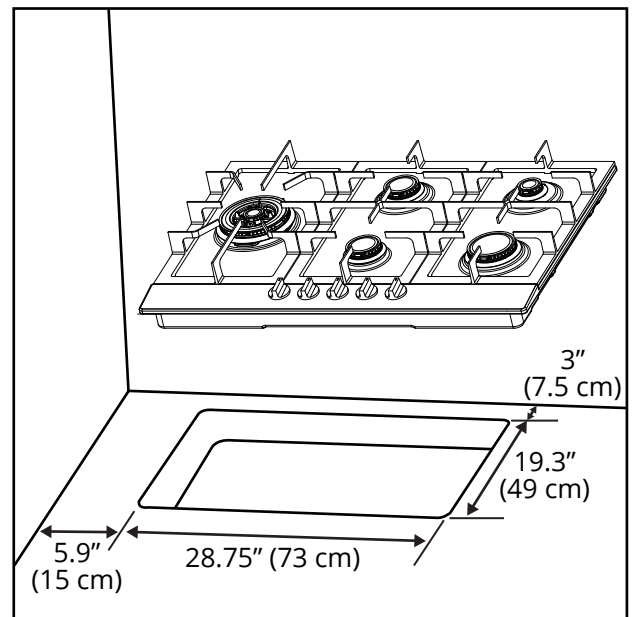

ancona
Gas Cooktop 30"

Cut-out

Required clearance from bottom of cooktop to top of built-in oven or cabinet.
Dégagement requis entre le bas de la table de cuisson et le haut du four encastré ou une armoire.