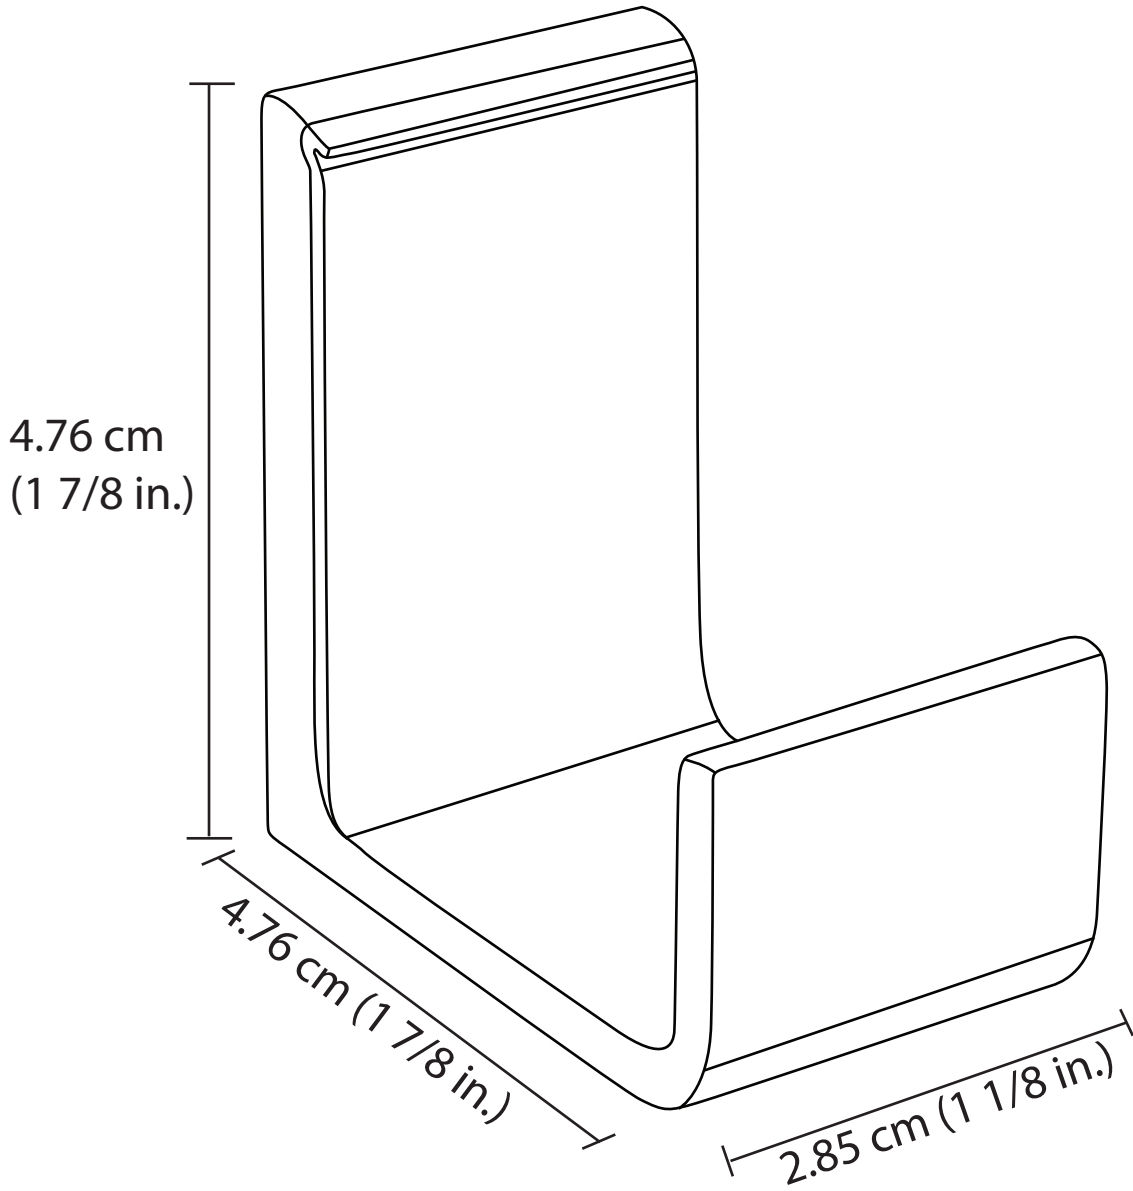

ANCONA

Gala