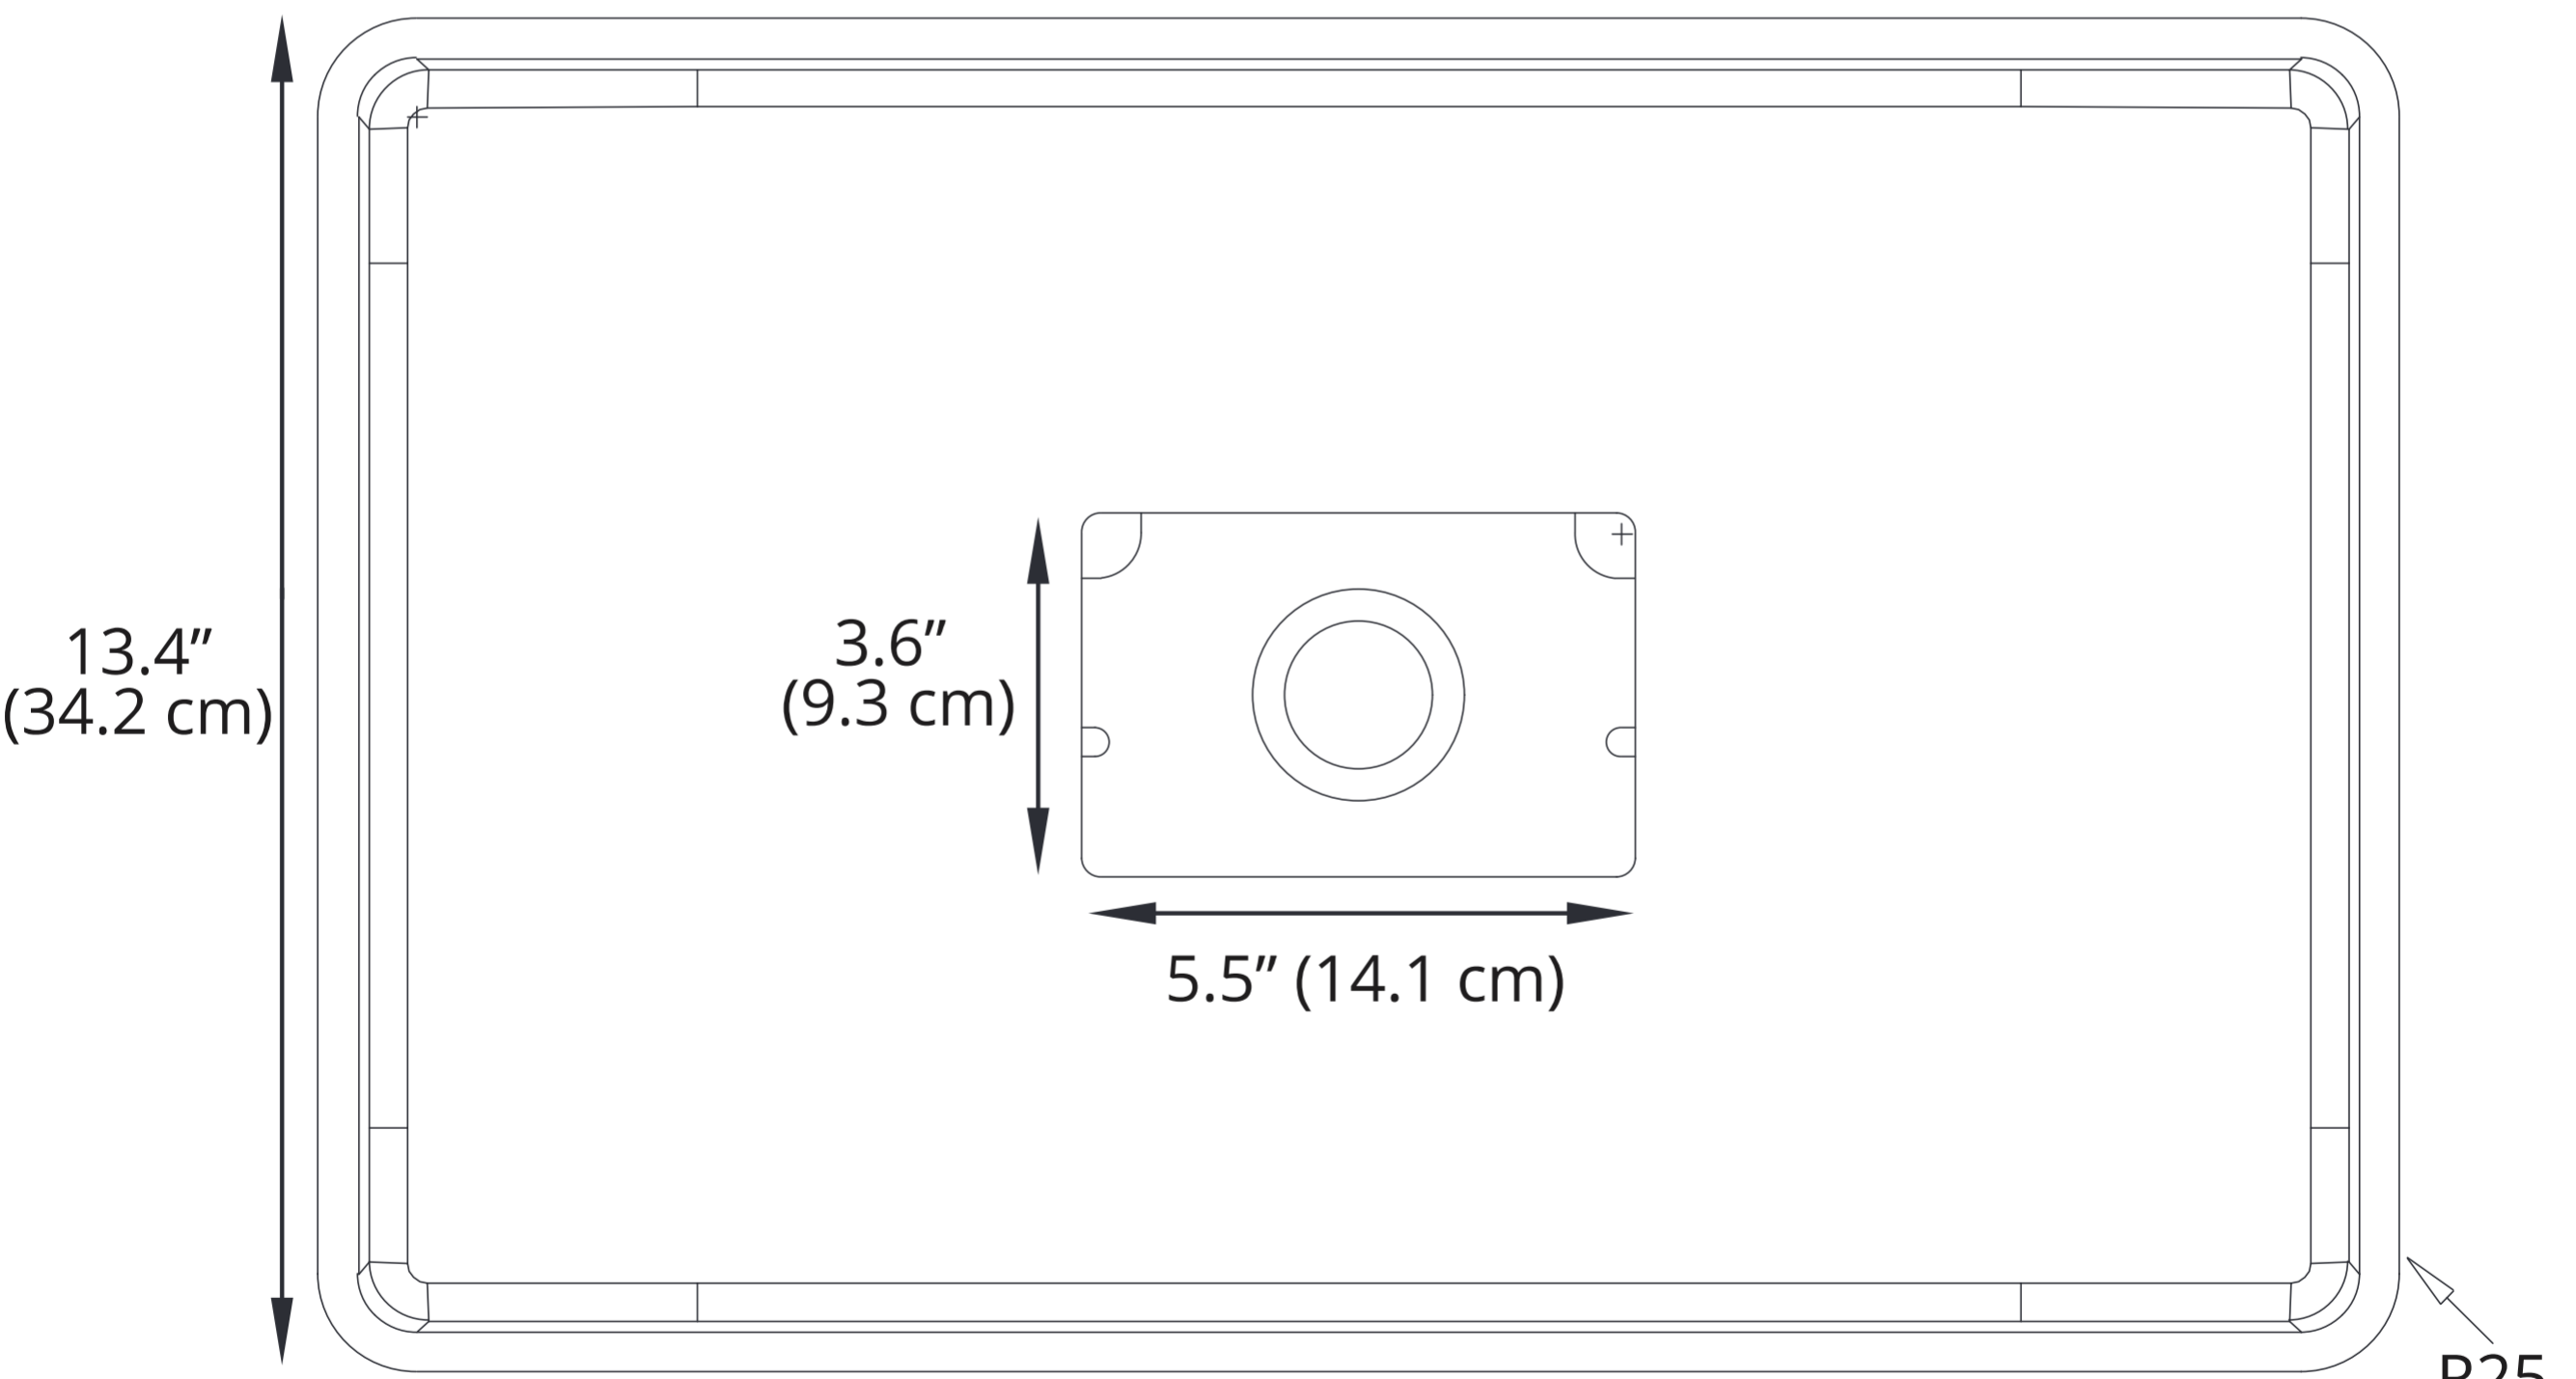

20.8" (53 cm)

Note :

Tail piece and drain pipe adapter not included as pipe diameters vary

Embout et adaptateur de tuyau de vidange non compris puisque le diamètre des tuyaux varie