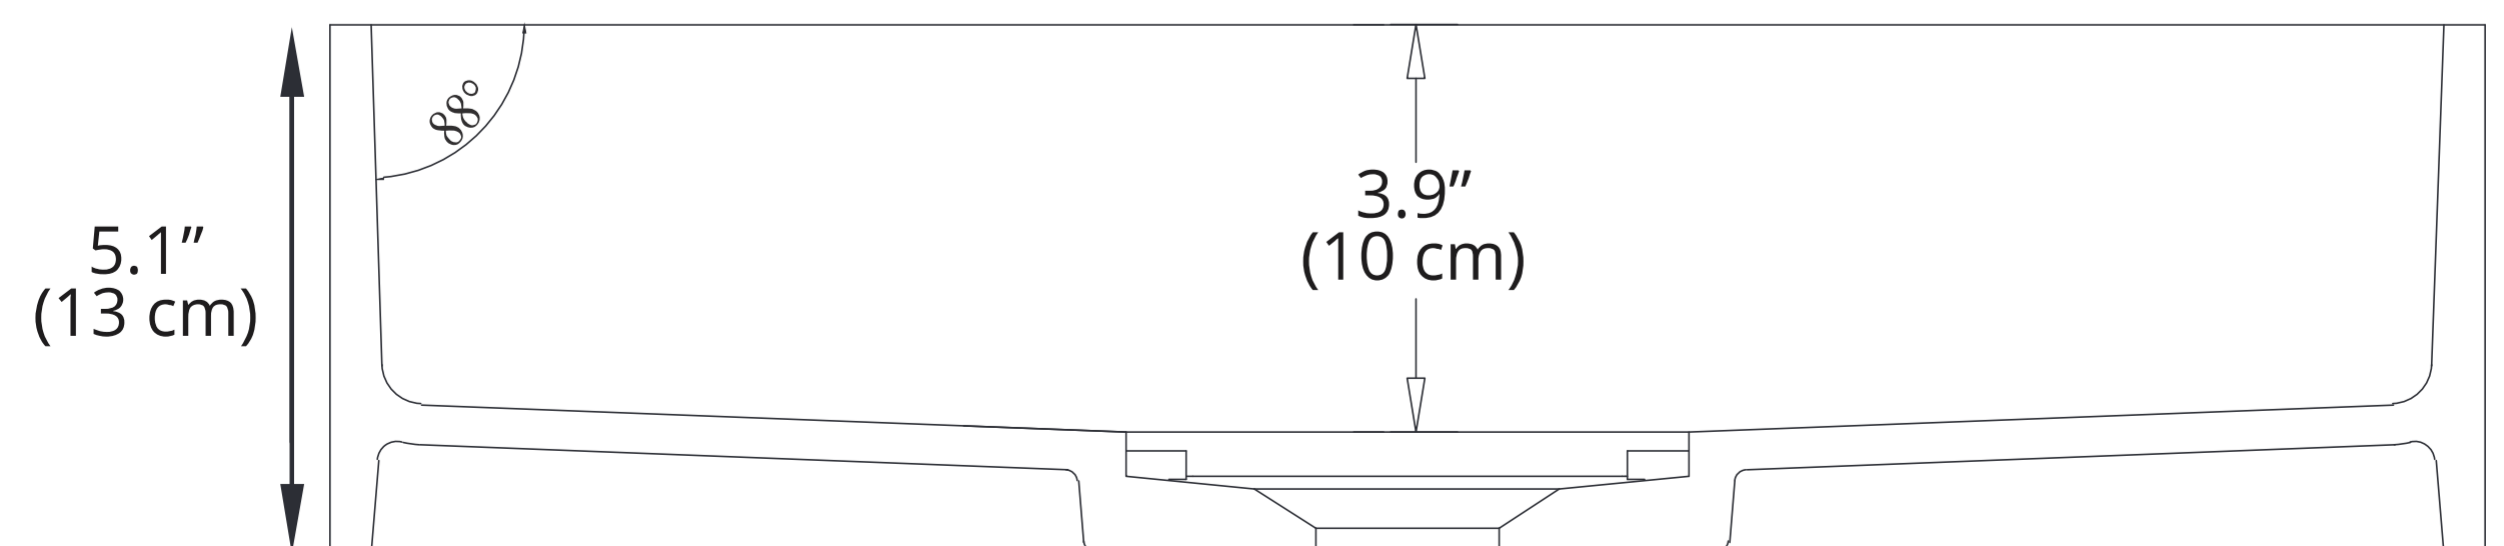

20.8" (53 cm)

Note :

Tail piece and drain pipe adapter not included as pipe diameters vary

Embout et adaptateur de tuyau de vidange non compris puisque le diamètre des tuyaux varie