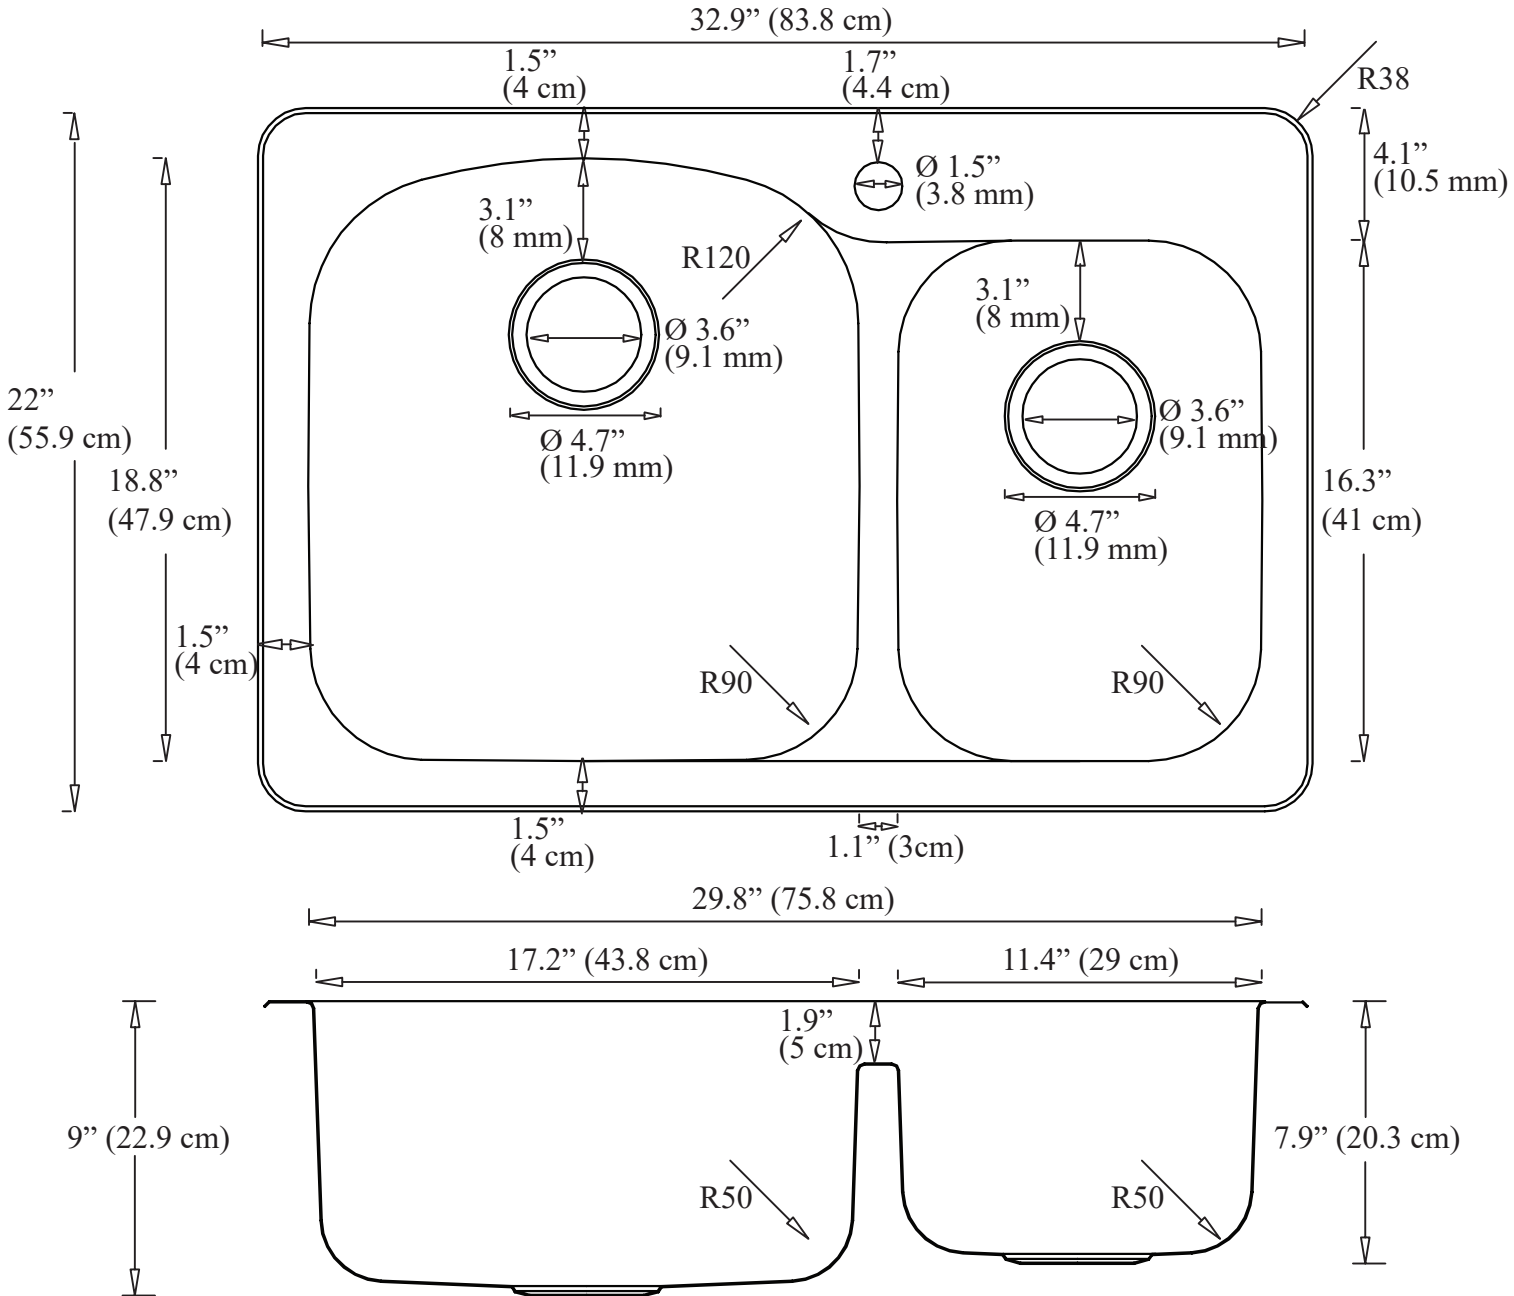

Tusca Series Dualmount Double Bowl Sink
 Évier double à montage double Série Tusca

Note:

Tail piece and drain pipe adapter not included as pipe diameters vary

Embout et adaptateur de tuyau de vidange non compris puisque le diamètre des tuyaux varie