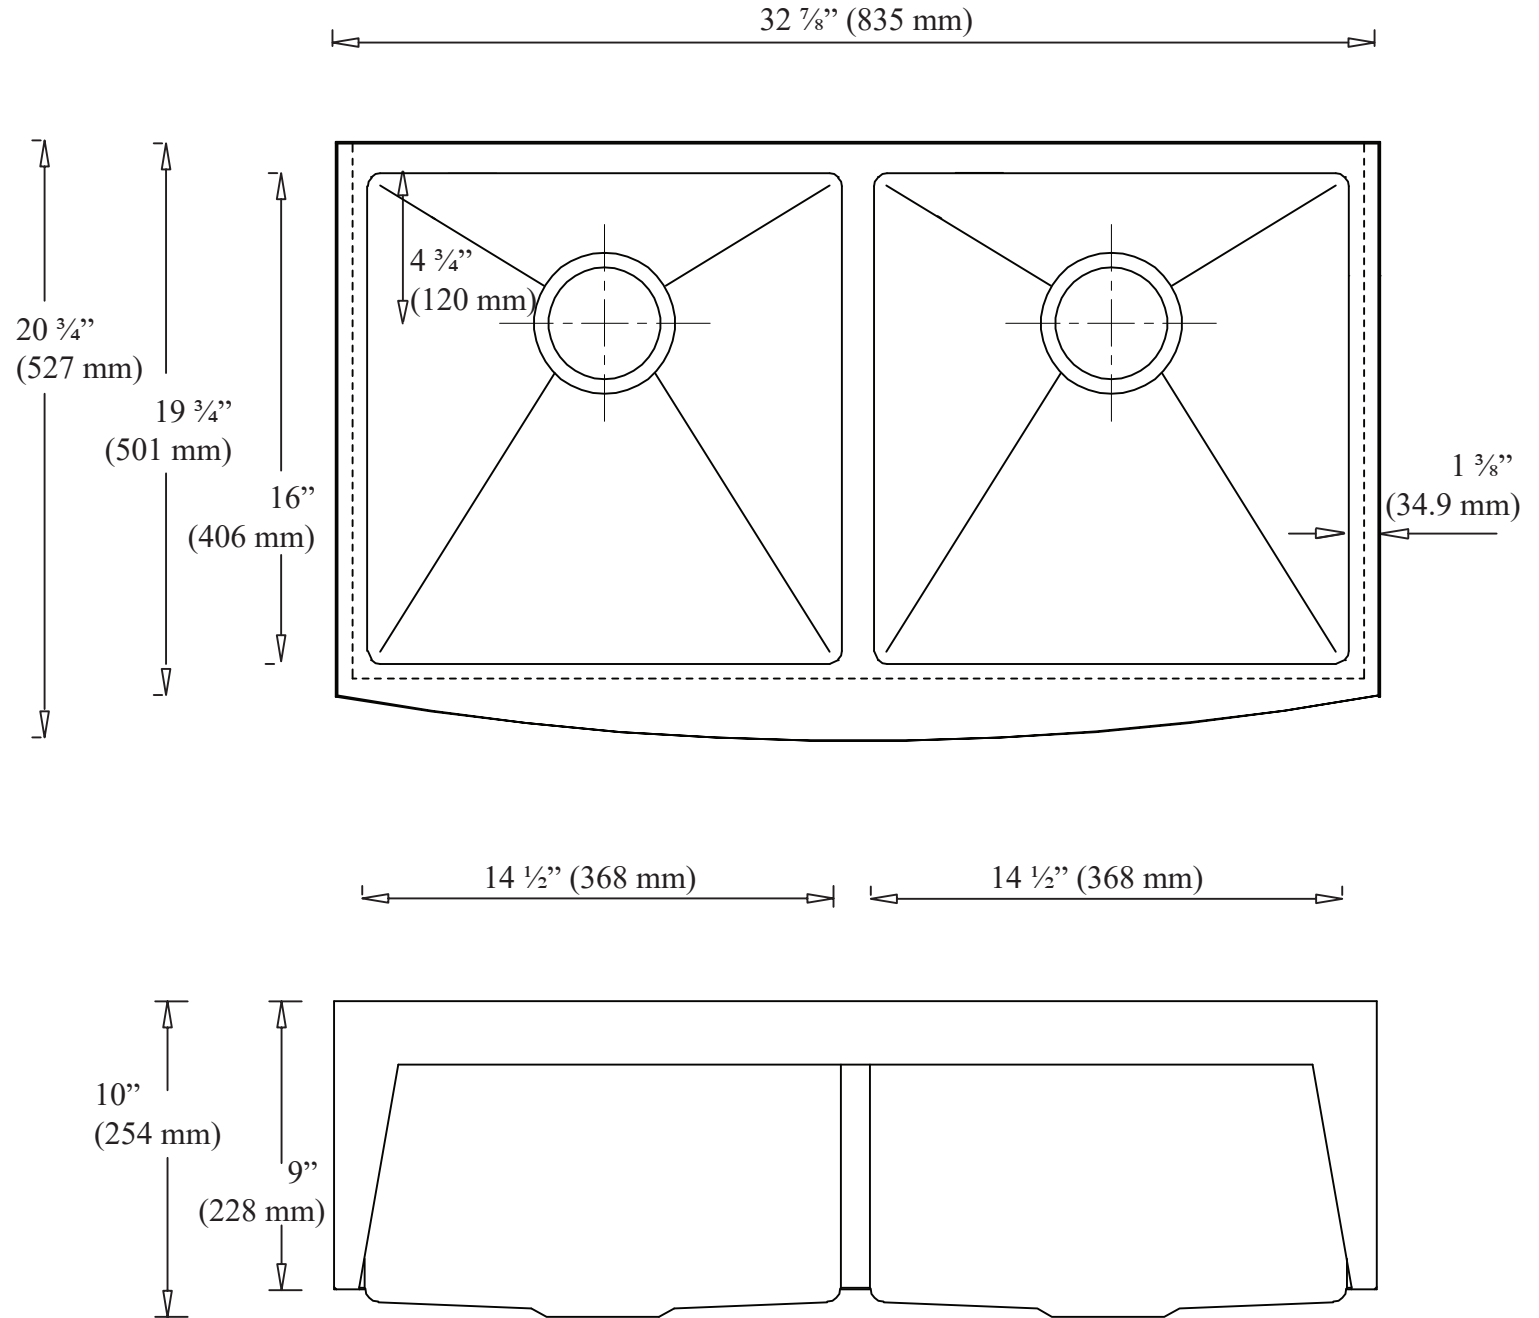

# ANCONA

Prestige Series Apron double bowl sink  
Évier de cuisine double Apron Série Prestige

**Note:**

Tail piece and drain pipe adapter not included as pipe diameters vary

Embout et adaptateur de tuyau de vidange non compris puisque le diamètre des tuyaux varie