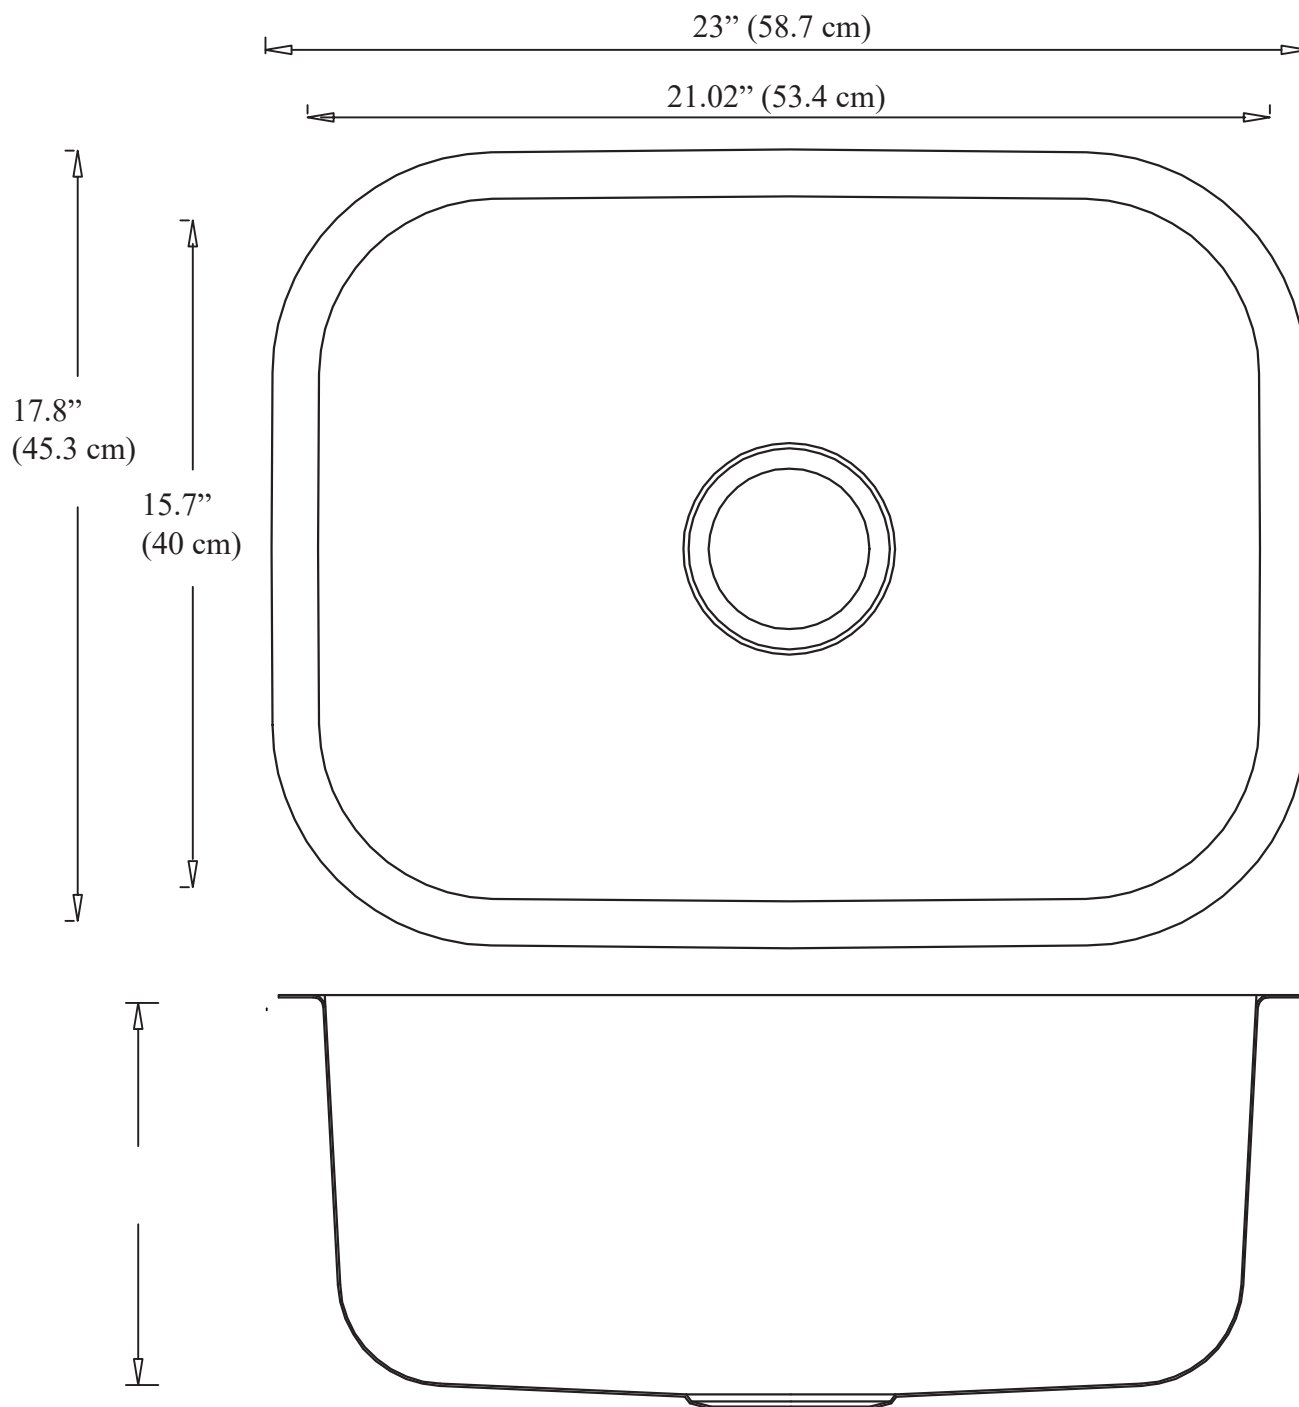

Évier de cuisine sous plan à cuve simple Série Capri
AN-3205

Note S:

Embout et adaptateur de tuyau de vidange non compris puisque le diamètre des tuyaux varie