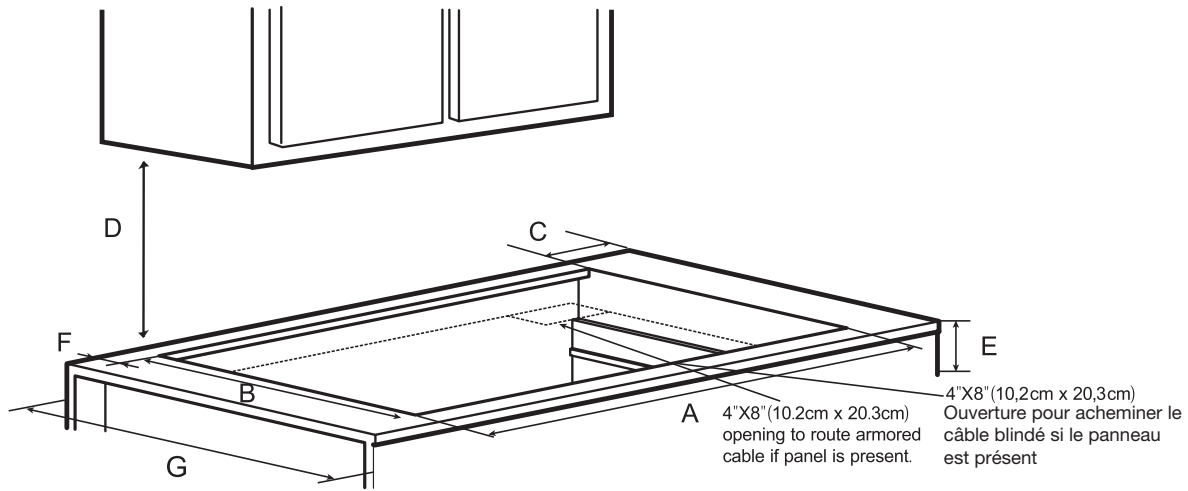

Ancona Radiant 36 inch Induction Cooktop
 Ancona Radiant table de cuisson à induction 36 po

Unit/Unité	A		B		C	D		E	F	G
	Min	Max	Min	Max	Min	Min	Max	Min	Min	Min
Inch/Pouce	34 5/8	35 1/32	19 7/8	20 1/16	13/16	24	30	4 15/16	1 1/2	24
mm	880	890	505	510	20	610	762	125	38	610

Note:

Allow 2" (5 cm) space below the armored cable opening to clear the electric cable and allow space for installation of the junction box on the wall at the back of the cooktop.

Prévoir un espace de 2" (5 cm) sous l'ouverture du câble blindé pour dégager le câble électrique et pour permettre un espace pour l'installation de la boîte de jonction sur le mur derrière la plaque.