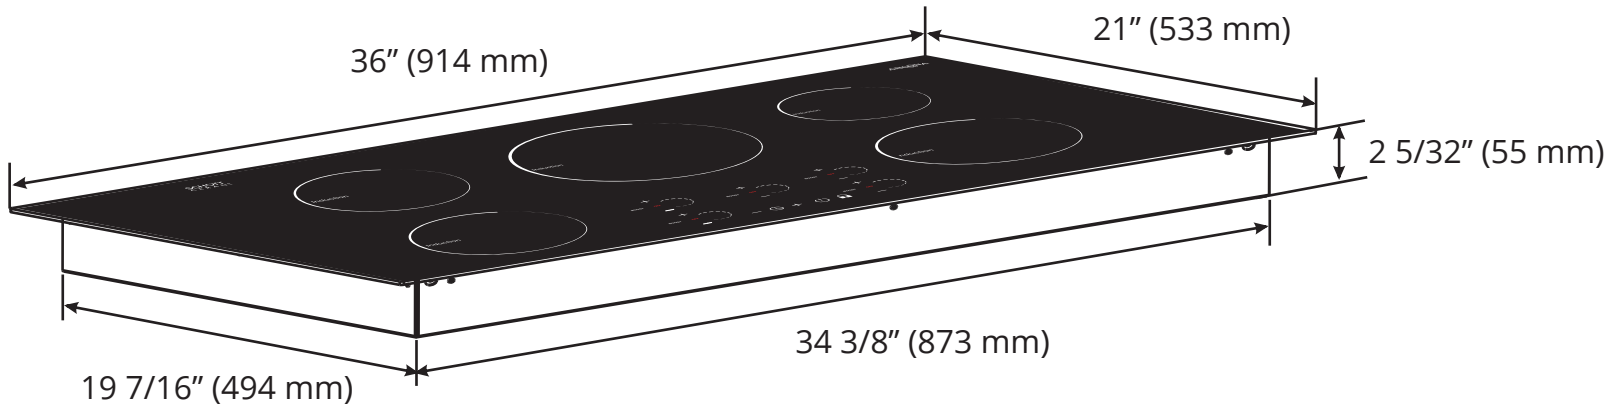

Ancona Radiant 36 inch Induction Cooktop
 Ancona Radiant table de cuisson à induction 36 po

Unit/Unité	A		B		C	D		E	F	G
	Min	Max	Min	Max	Min	Min	Max	Min	Min	Min
Inch/Pouce	34 5/8	35 1/32	19 7/8	20 1/16	13/16	24	30	4 15/16	1 1/2	24
mm	880	890	505	510	20	610	762	125	38	610

Note:

Allow 2" (5 cm) space below the armored cable opening to clear the electric cable and allow space for installation of the junction box on the wall at the back of the cooktop.

Prévoir un espace de 2" (5 cm) sous l'ouverture du câble blindé pour dégager le câble électrique et pour permettre un espace pour l'installation de la boîte de jonction sur le mur derrière la plaque.