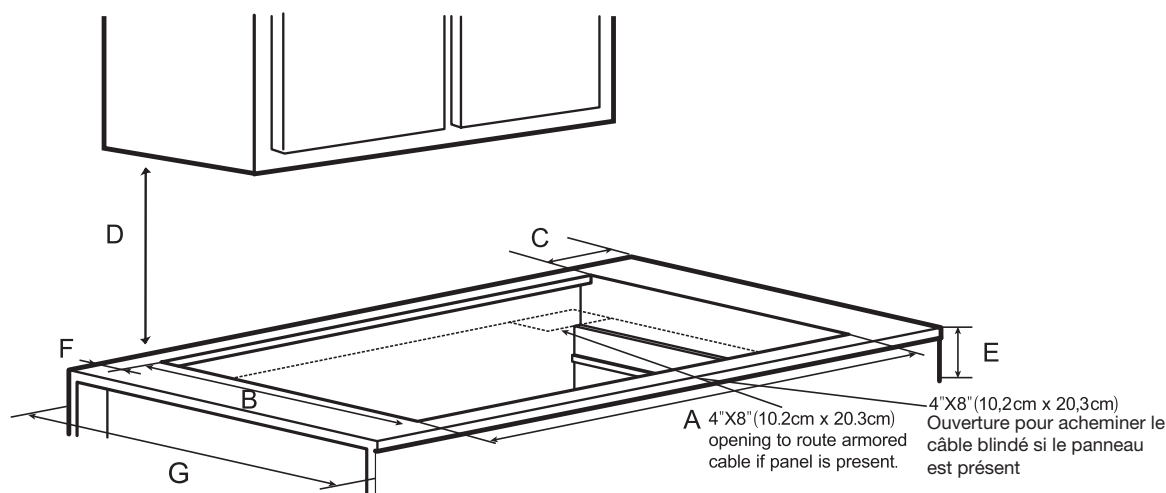

Ancona Chef 36 inch Induction Cooktop Ancona Chef table de cuisson à induction 36 po

Unit/Unité	A		B		C	D		E	F	G
	Min	Max	Min	Max	Min	Min	Max	Min	Min	Min
Inch/Pouce	345/8	351/32	197/8	201/16	13/16	24	30	415/16	11/2	24
mm	880	890	505	510	20	610	762	125	38	610

Note:

Allow 2" (5 cm) space below the armored cable opening to clear the electric cable and allow space for installation of the junction box on the wall at the back of the cooktop.

Prévoir un espace de 2" (5 cm) sous l'ouverture du câble blindé pour dégager le câble électrique et pour permettre un espace pour l'installation de la boîte de jonction sur le mur derrière la plaque.