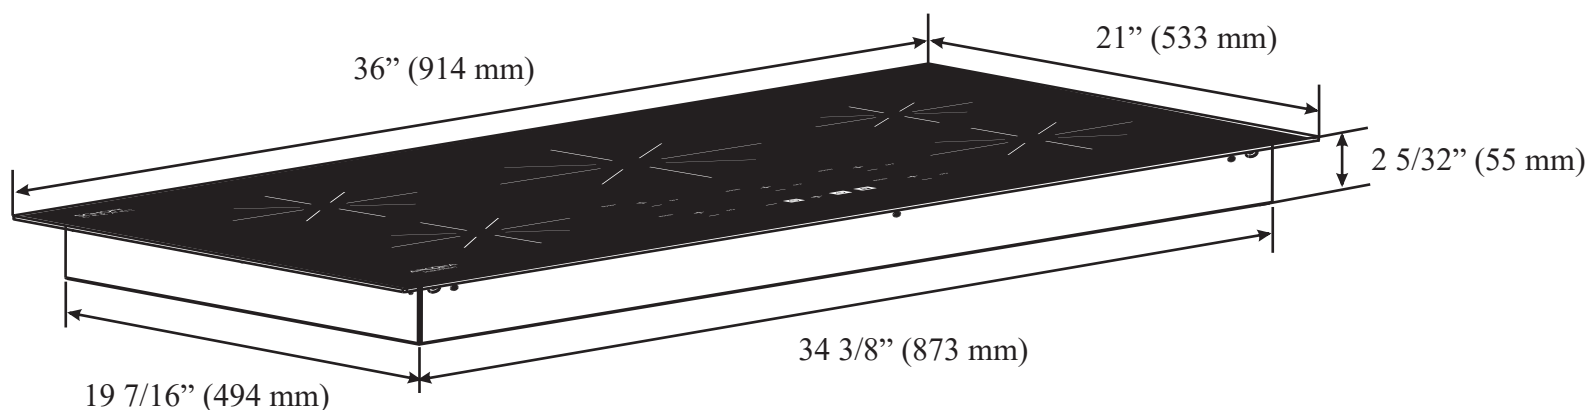

Ancona Chef 36 inch Induction Cooktop Ancona Chef table de cuisson à induction 36 po

Unit/Unité	A		B		C	D		E	F	G
	Min	Max	Min	Max	Min	Min	Max	Min	Min	Min
Inch/Pouce	345/8	351/32	197/8	201/16	13/16	24	30	415/16	11/2	24
mm	880	890	505	510	20	610	762	125	38	610

Note:

Allow 2" (5 cm) space below the armored cable opening to clear the electric cable and allow space for installation of the junction box on the wall at the back of the cooktop.

Prévoir un espace de 2" (5 cm) sous l'ouverture du câble blindé pour dégager le câble électrique et pour permettre un espace pour l'installation de la boîte de jonction sur le mur derrière la plaque.