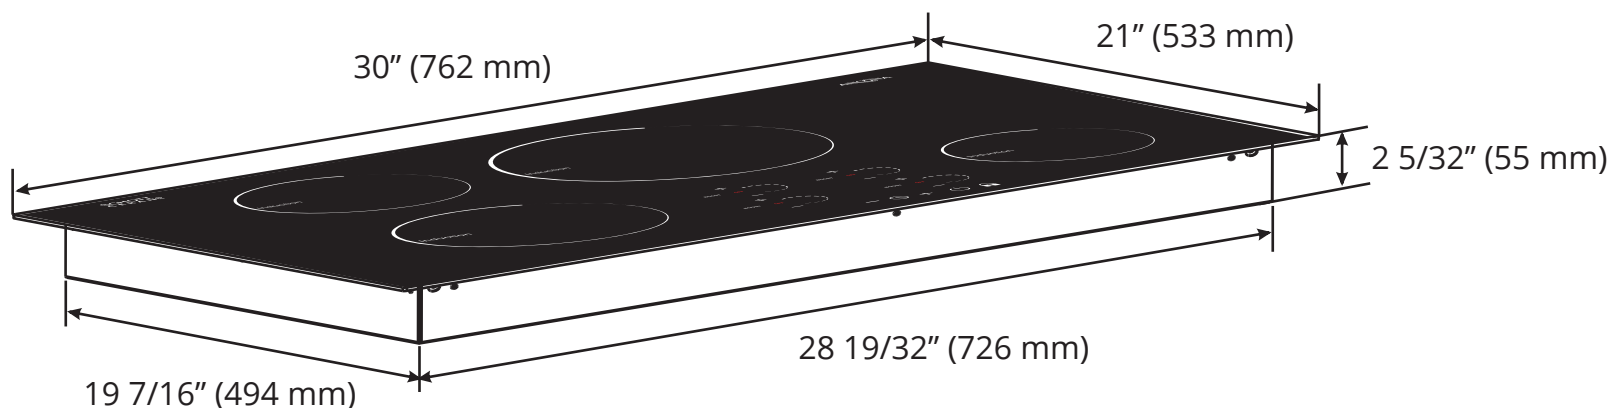

Ancona Radiant 30 inch Induction Cooktop Ancona Radiant table de cuisson à induction 30 po

Unit/Unité	A		B		C	D		E	F	G
	Min	Max	Min	Max	Min	Min	Max	Min	Min	Min
Inch/Pouce	28 ¹⁵ / ₁₆	29 ⁹ / ₃₂	19 ⁷ / ₈	20 ¹ / ₁₆	13/ ₁₆	24	30	41 ⁵ / ₁₆	11/2	24
mm	735	744	505	510	20	610	762	125	38	610

Note:
Allow 2" (5 cm) space below the armored cable opening to clear the electric cable and allow space for installation of the junction box on the wall at the back of the cooktop.
Prévoir un espace de 2" (5 cm) sous l'ouverture du câble blindé pour dégager le câble électrique et pour permettre un espace pour l'installation de la boîte de jonction sur le mur derrière la plaque.