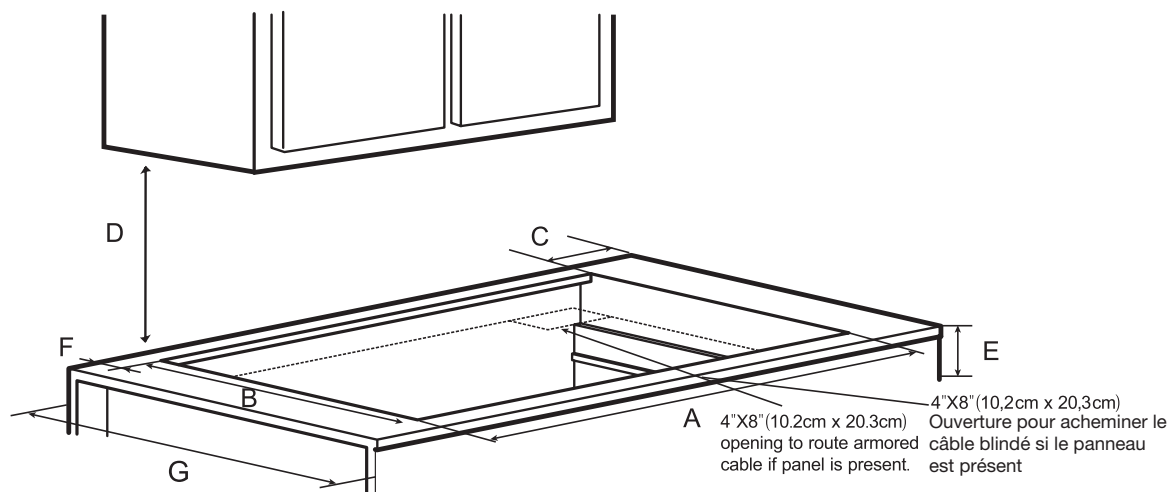

Ancona Radiant 30 inch Induction Cooktop Ancona Radiant table de cuisson à induction 30 po

Unit/Unité	A		B		C	D		E	F	G
	Min	Max	Min	Max	Min	Min	Max	Min	Min	Min
Inch/Pouce	28 ¹⁵ / ₁₆	29 ⁹ / ₃₂	19 ⁷ / ₈	20 ¹ / ₁₆	13/ ₁₆	24	30	41 ⁵ / ₁₆	11/2	24
mm	735	744	505	510	20	610	762	125	38	610

Note:
Allow 2" (5 cm) space below the armored cable opening to clear the electric cable and allow space for installation of the junction box on the wall at the back of the cooktop.
Prévoir un espace de 2" (5 cm) sous l'ouverture du câble blindé pour dégager le câble électrique et pour permettre un espace pour l'installation de la boîte de jonction sur le mur derrière la plaque.