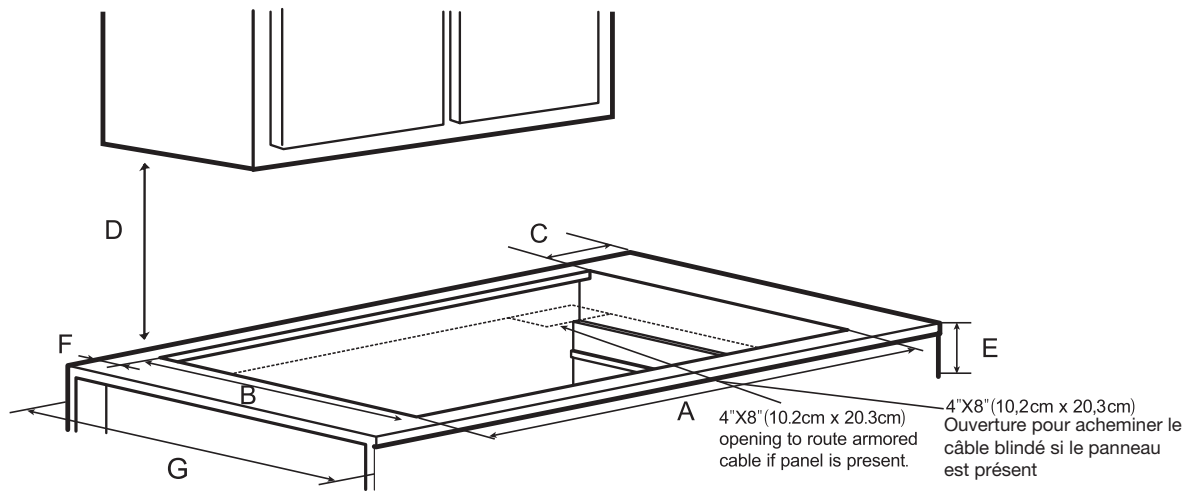

Ancona Chef 30 inch Induction Cooktop  
 Ancona Chef table de cuisson à induction 30 po

Unit/Unité	A		B		C	D		E	F	G
	Min	Max	Min	Max	Min	Min	Max	Min	Min	Min
Inch/Pouce	28 <sup>15</sup> / <sub>16</sub>	29 <sup>9</sup> / <sub>32</sub>	19 <sup>7</sup> / <sub>8</sub>	20 <sup>1</sup> / <sub>16</sub>	13/ <sub>16</sub>	24	30	4 <sup>15</sup> / <sub>16</sub>	11/ <sub>2</sub>	24
mm	735	744	505	510	20	610	762	125	38	610

**Note:**  
 Allow 2" (5 cm) space below the armored cable opening to clear the electric cable and allow space for installation of the junction box on the wall at the back of the cooktop.  
 Prévoir un espace de 2" (5 cm) sous l'ouverture du câble blindé pour dégager le câble électrique et pour permettre un espace pour l'installation de la boîte de jonction sur le mur derrière la plaque.