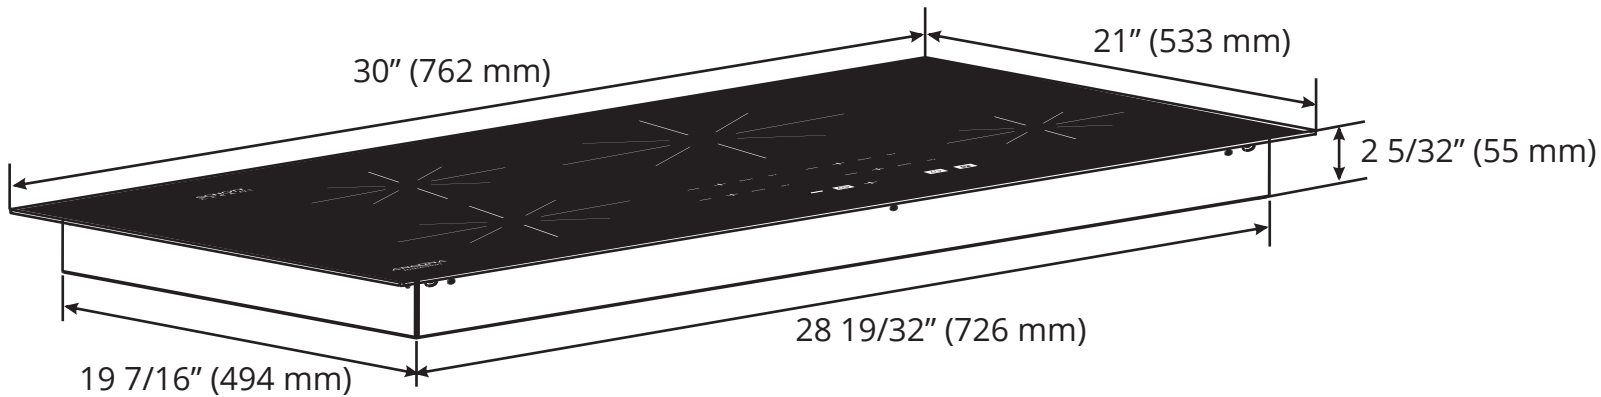

Ancona Chef 30 inch Induction Cooktop  
 Ancona Chef table de cuisson à induction 30 po

Unit/Unité	A		B		C	D		E	F	G
	Min	Max	Min	Max	Min	Min	Max	Min	Min	Min
Inch/Pouce	28 <sup>15</sup> / <sub>16</sub>	29 <sup>9</sup> / <sub>32</sub>	19 <sup>7</sup> / <sub>8</sub>	20 <sup>1</sup> / <sub>16</sub>	13/ <sub>16</sub>	24	30	4 <sup>15</sup> / <sub>16</sub>	11/ <sub>2</sub>	24
mm	735	744	505	510	20	610	762	125	38	610

**Note:**  
 Allow 2" (5 cm) space below the armored cable opening to clear the electric cable and allow space for installation of the junction box on the wall at the back of the cooktop.  
 Prévoir un espace de 2" (5 cm) sous l'ouverture du câble blindé pour dégager le câble électrique et pour permettre un espace pour l'installation de la boîte de jonction sur le mur derrière la plaque.