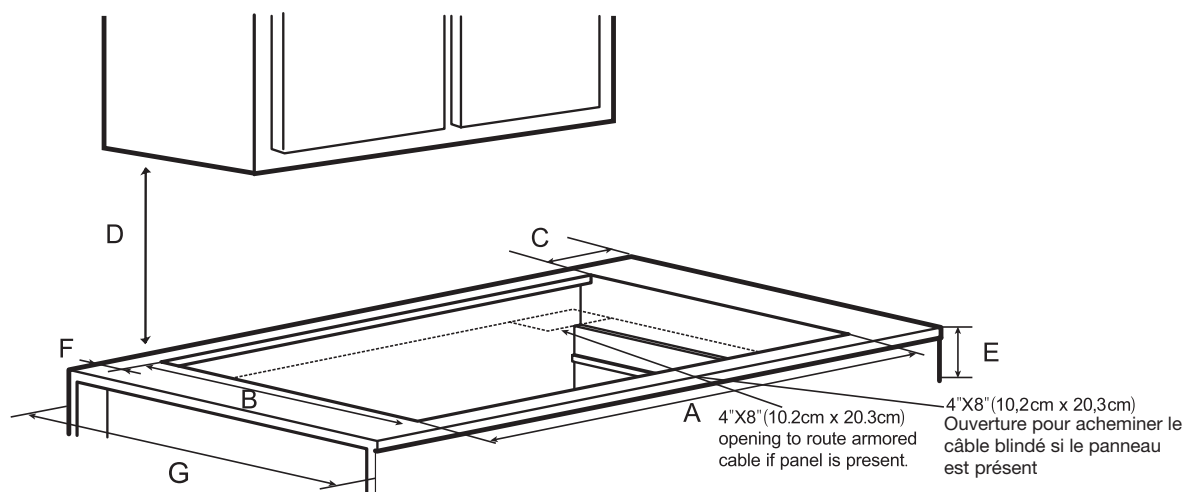

Ancona Elite 36" Induction Cooktop Ancona Elite table de cuisson à induction 36 po

Unit/Unité	A		B		C	D		E	F	G
	Min	Max	Min	Max	Min	Min	Max	Min	Min	Min
Inch/Pouce	34 ⁵ / ₈	35 ¹ / ₃₂	19 ⁷ / ₈	20 ¹ / ₁₆	13 ¹ / ₁₆	24	30	4 ¹⁵ / ₁₆	11 ¹ / ₂	24
mm	880	890	505	510	20	610	762	125	38	610

Note:

Allow 2" (5 cm) space below the armored cable opening to clear the electric cable and allow space for installation of the junction box on the wall at the back of the cooktop.

Prévoir un espace de 2" (5 cm) sous l'ouverture du câble blindé pour dégager le câble électrique et pour permettre un espace pour l'installation de la boîte de jonction sur le mur derrière la plaque.