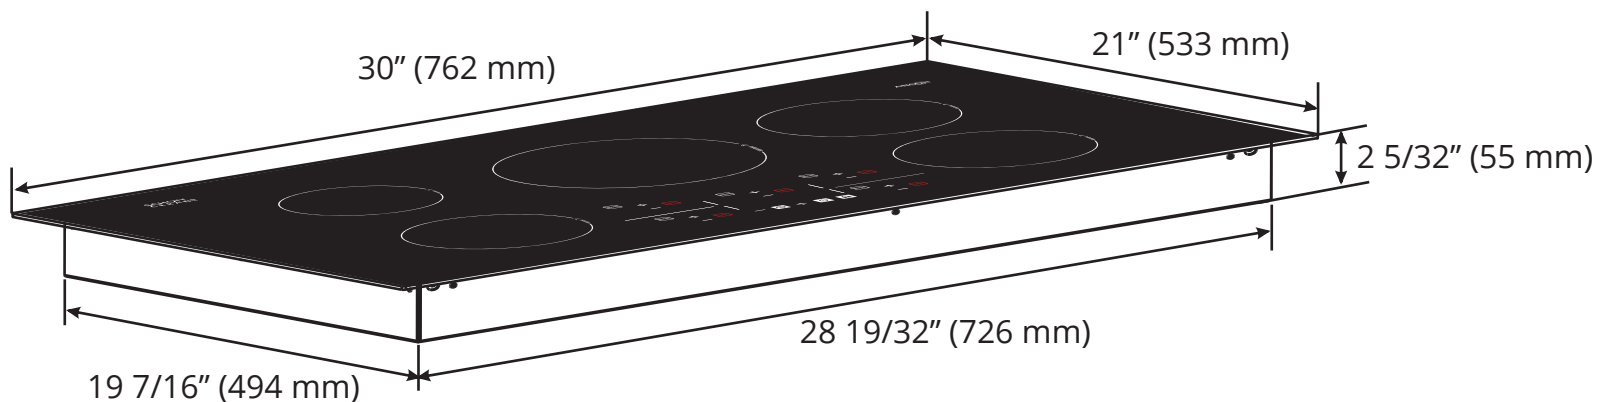

Ancona Elite 36" Induction Cooktop Ancona Elite table de cuisson à induction 36 po

Unit/Unité	A		B		C	D		E	F	G
	Min	Max	Min	Max	Min	Min	Max	Min	Min	Min
Inch/Pouce	34 ⁵ / ₈	35 ¹ / ₃₂	19 ⁷ / ₈	20 ¹ / ₁₆	13 ¹ / ₁₆	24	30	4 ¹⁵ / ₁₆	11 ¹ / ₂	24
mm	880	890	505	510	20	610	762	125	38	610

Note:

Allow 2" (5 cm) space below the armored cable opening to clear the electric cable and allow space for installation of the junction box on the wall at the back of the cooktop.

Prévoir un espace de 2" (5 cm) sous l'ouverture du câble blindé pour dégager le câble électrique et pour permettre un espace pour l'installation de la boîte de jonction sur le mur derrière la plaque.