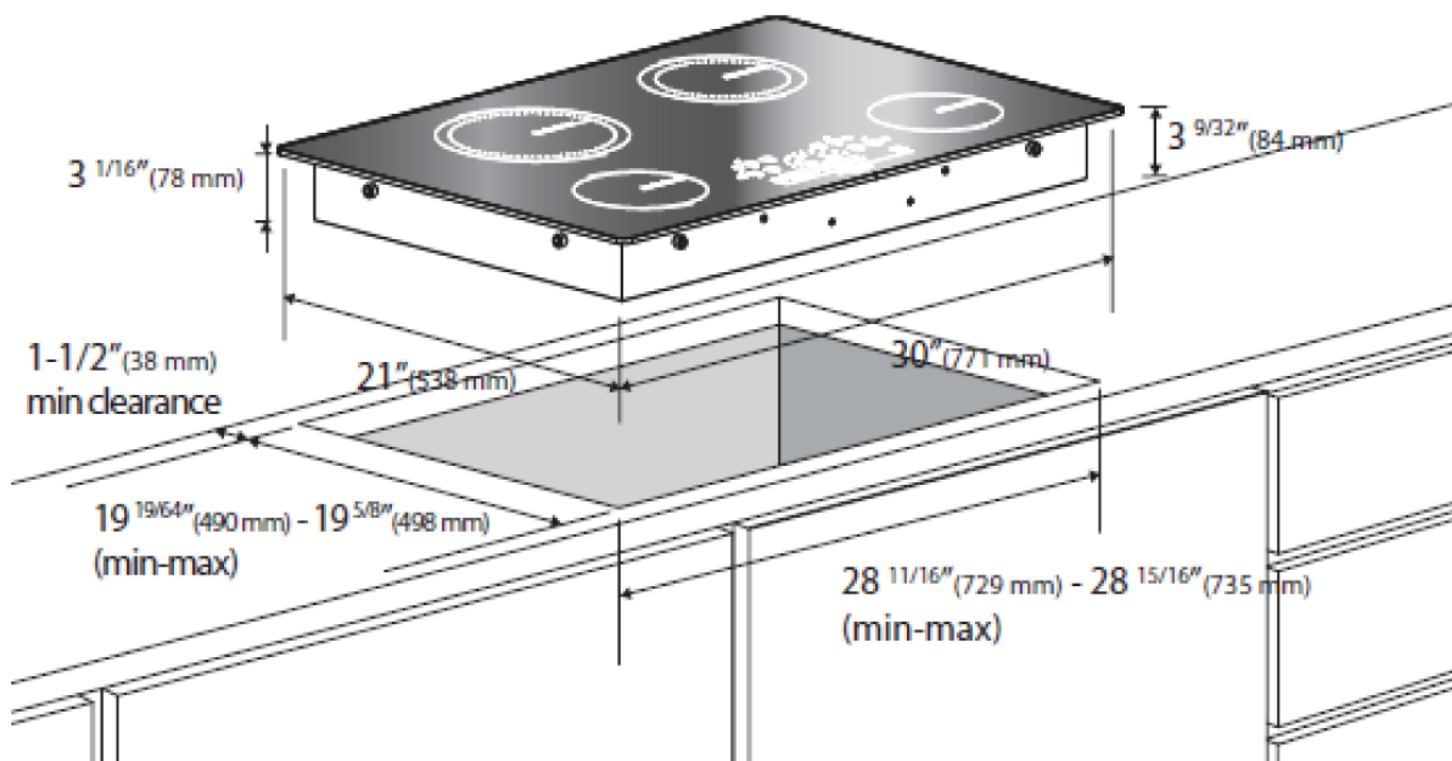

ANCONA

Gourmet Series
Induction Cooktop 30"

Required clearance from bottom of cooktop to top of built-in oven or cabinet.
Dégagement requis entre le bas de la table de cuisson et le haut du four encastré ou une armoire.