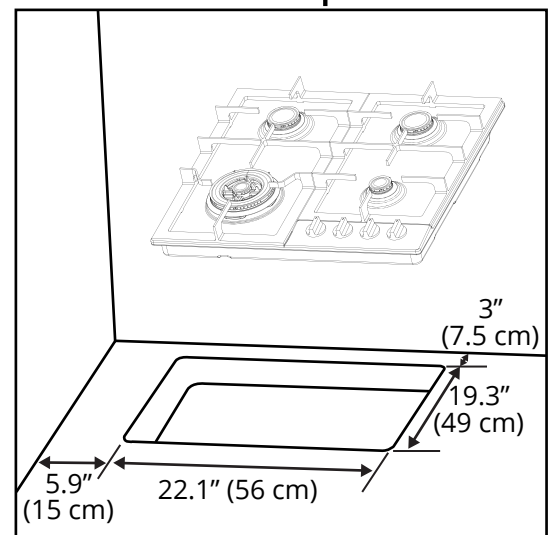

Table de cuisson à gaz 23 po

## Découper

Required clearance from bottom of cooktop to top of built-in oven or cabinet.  
Dégagement requis entre le bas de la table de cuisson et le haut du four encastré ou une armoire.