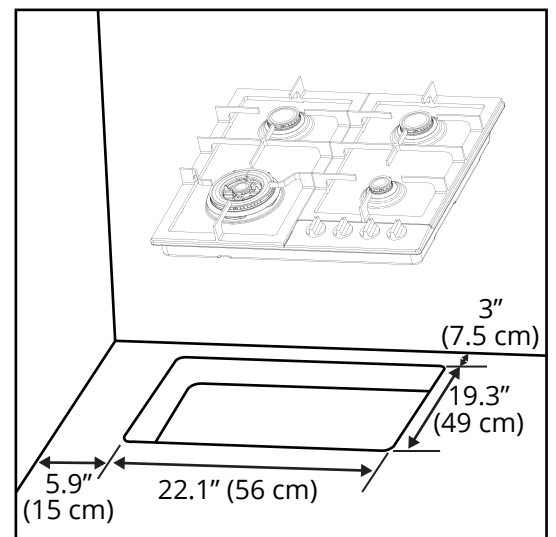

ancona
Gas Cooktop 23"

Cut-out

Required clearance from bottom of cooktop to top of built-in oven or cabinet.
Dégagement requis entre le bas de la table de cuisson et le haut du four encastré ou une armoire.