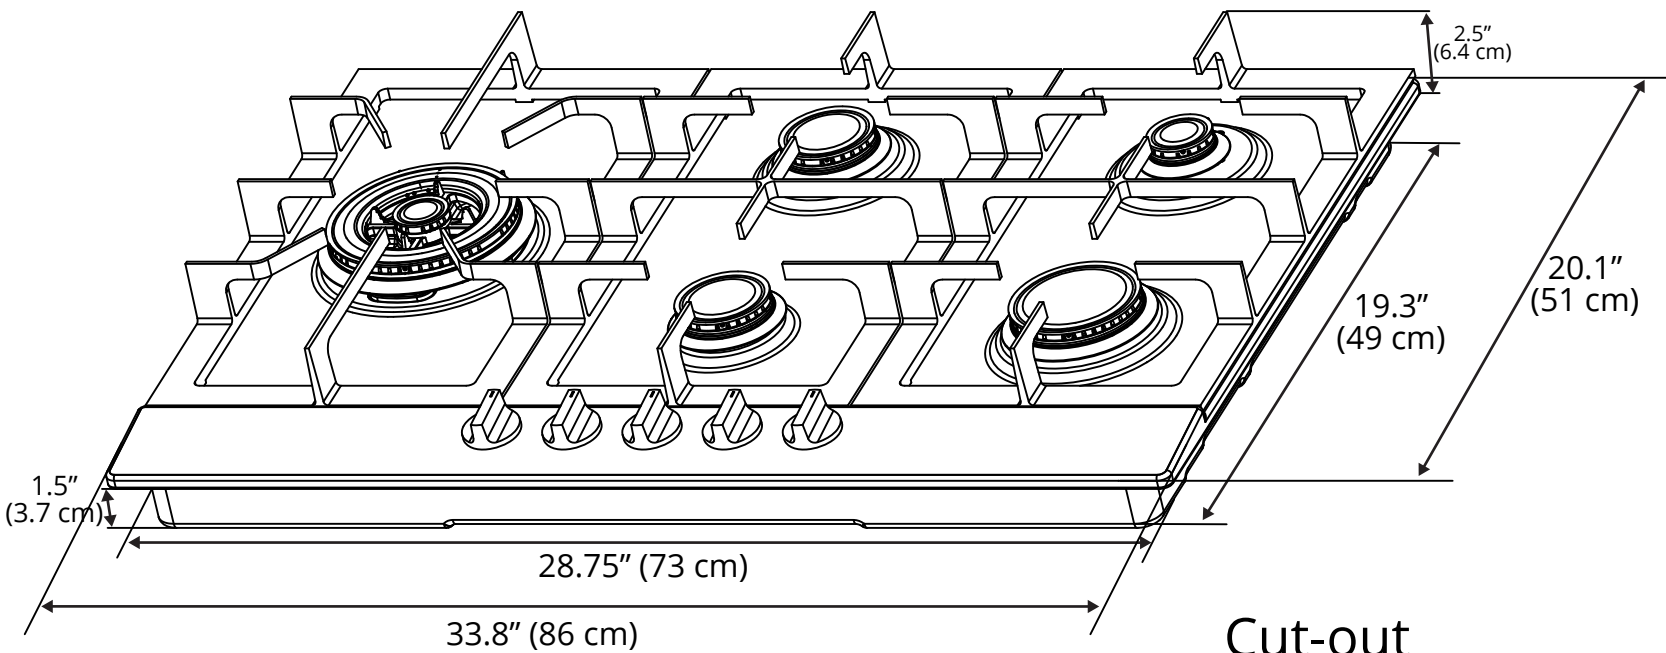

ancona
Gas Cooktop 34"

Cut-out

Required clearance from bottom of cooktop to top of built-in oven or cabinet.
Dégagement requis entre le bas de la table de cuisson et le haut du four encastré ou une armoire.