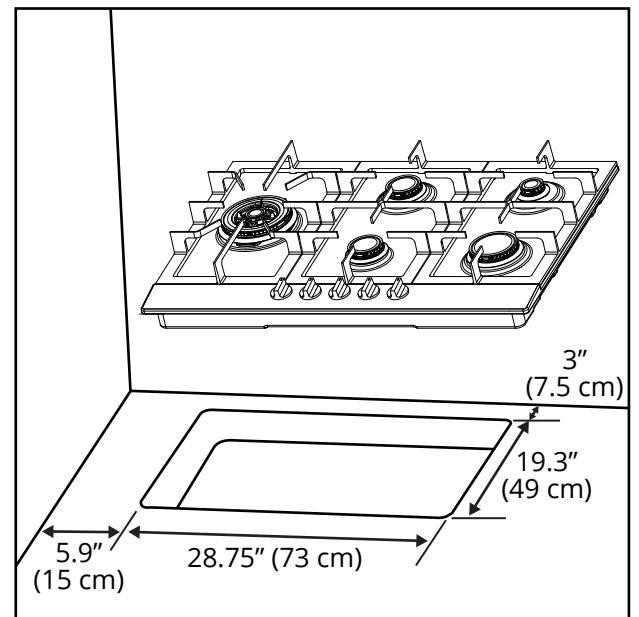

ancona
Gas Cooktop 34"

Cut-out

Required clearance from bottom of cooktop to top of built-in oven or cabinet.
Dégagement requis entre le bas de la table de cuisson et le haut du four encastré ou une armoire.