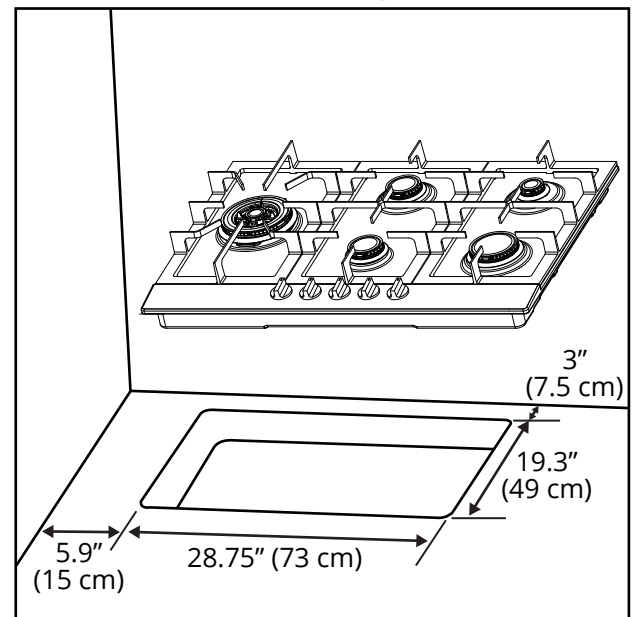

Table de cuisson à gaz 30 po

Découper

Required clearance from bottom of cooktop to top of built-in oven or cabinet.  
Dégagement requis entre le bas de la table de cuisson et le haut du four encastré ou une armoire.