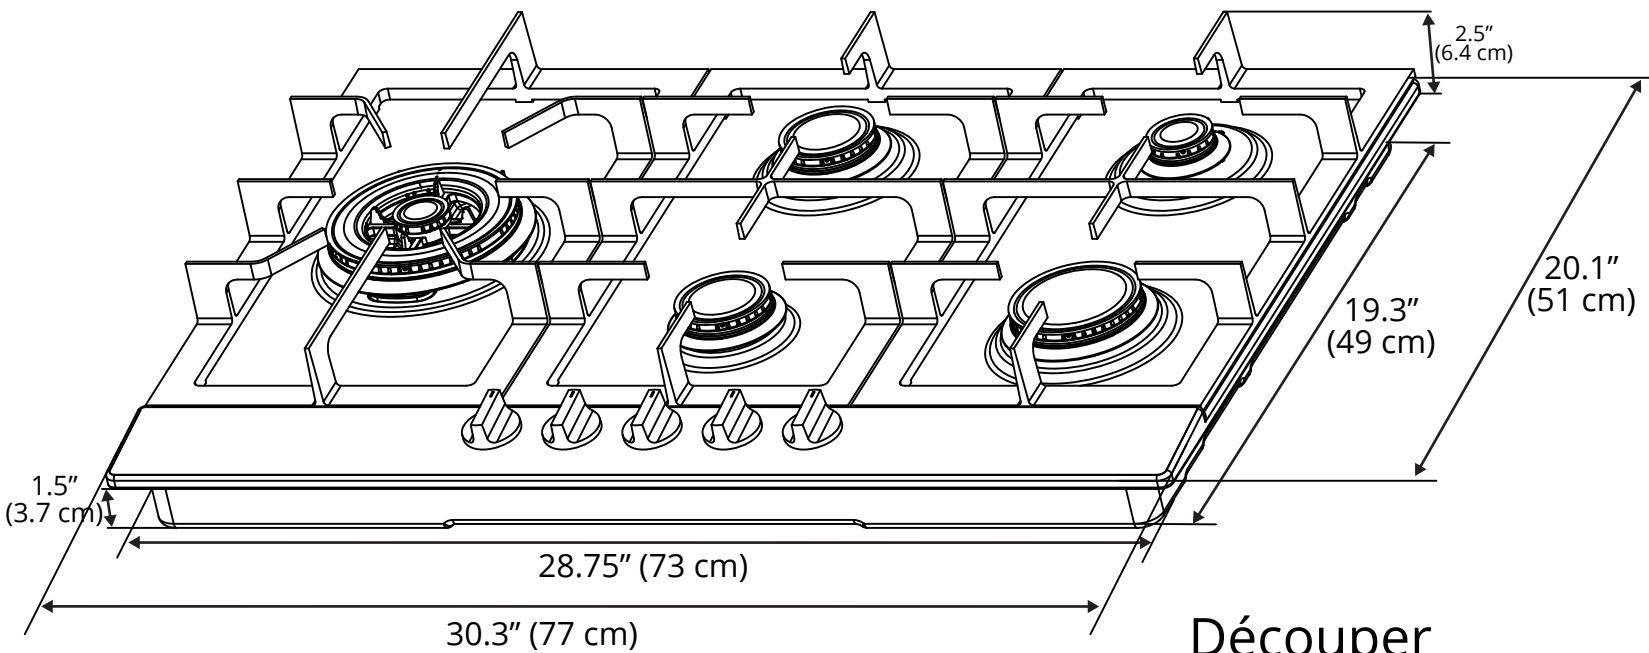

Table de cuisson à gaz 30 po

Découper

Required clearance from bottom of cooktop to top of built-in oven or cabinet.  
Dégagement requis entre le bas de la table de cuisson et le haut du four encastré ou une armoire.