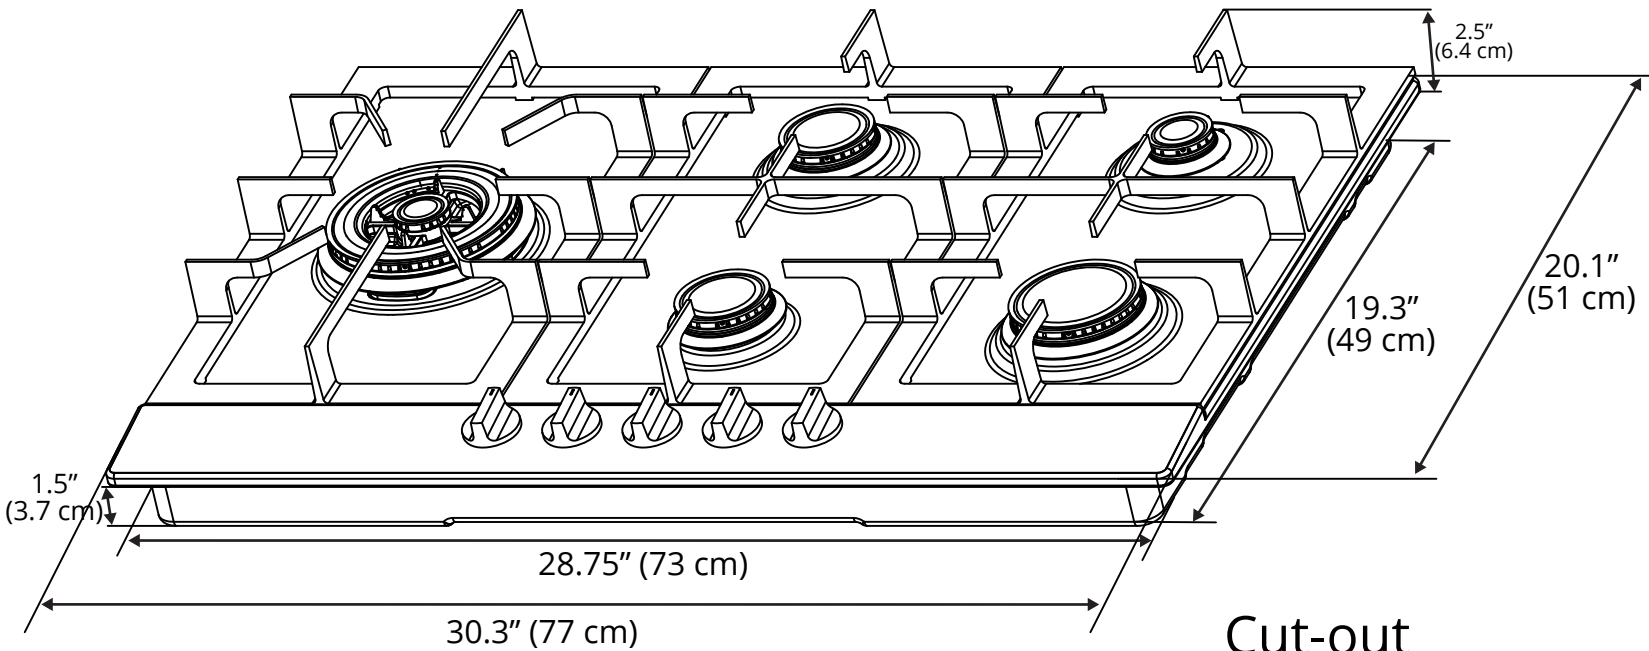

ancona
Gas Cooktop 30"

Cut-out

Required clearance from bottom of cooktop to top of built-in oven or cabinet.
Dégagement requis entre le bas de la table de cuisson et le haut du four encastré ou une armoire.