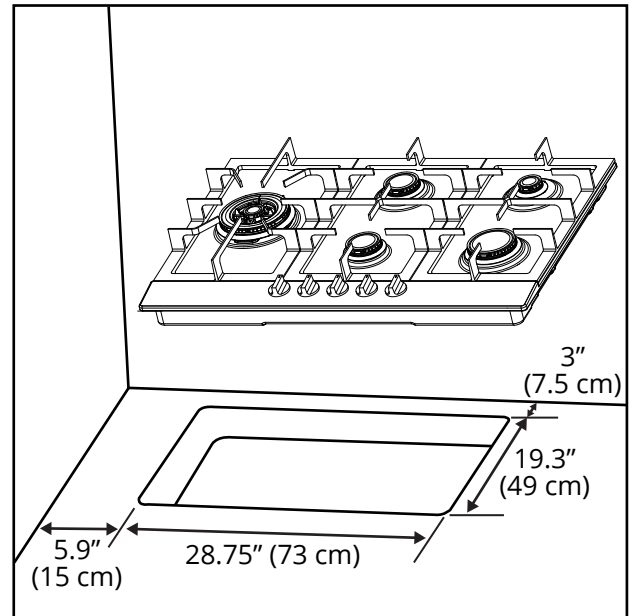

ancona
Gas Cooktop 30"

Cut-out

Required clearance from bottom of cooktop to top of built-in oven or cabinet.
Dégagement requis entre le bas de la table de cuisson et le haut du four encastré ou une armoire.