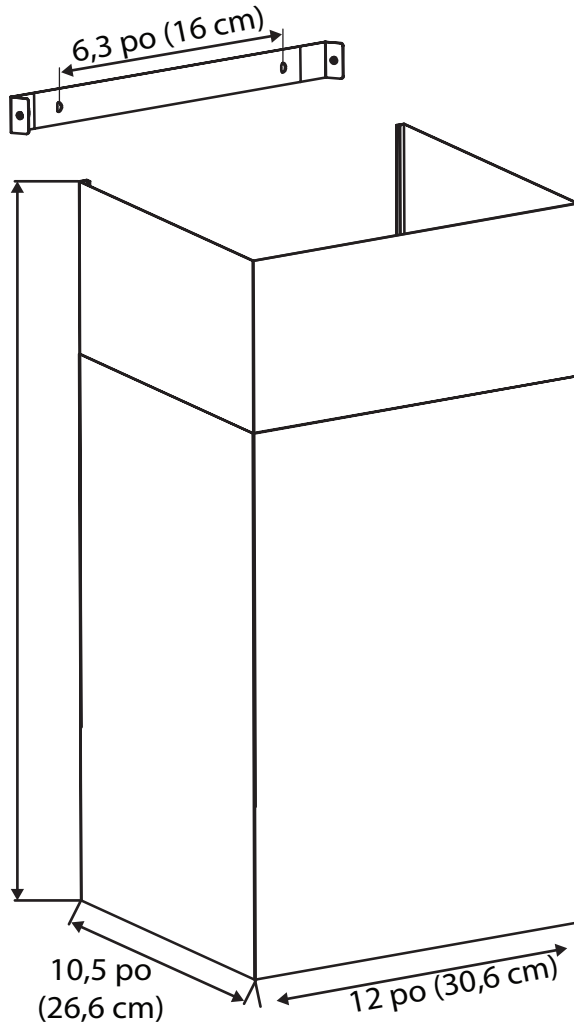

# WRC436 36 po

18,9 po - 37,5 po  
(48 cm - 95,4 cm)

**Cette hotte peut atteindre un plafond de 2.7m (9 pieds) si la hotte est installée à 814 mm (32 pouces) de la surface de cuisson.**