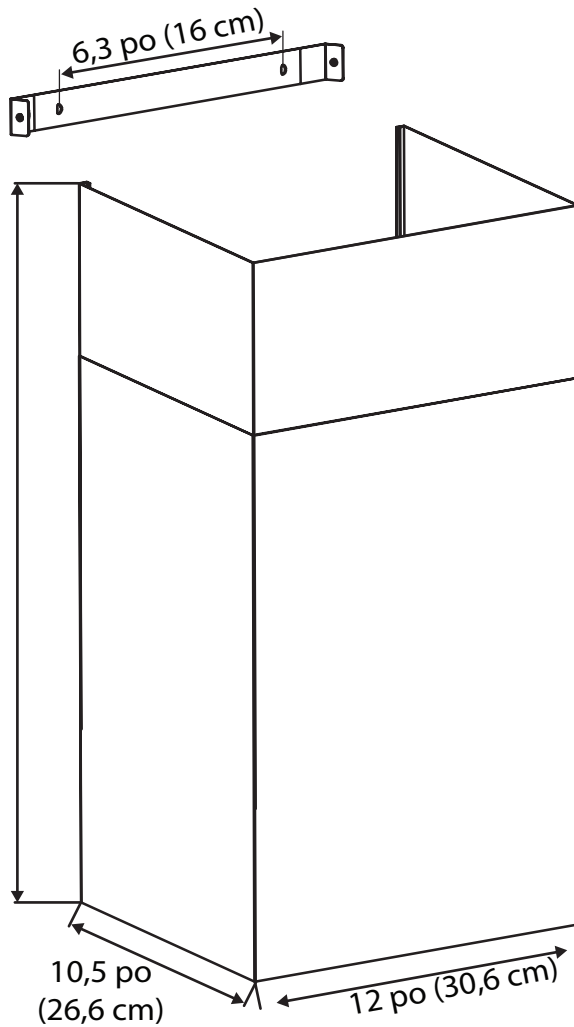

WRC430 30 po

18,9 po - 37,5 po
(48 cm - 95,4 cm)

Cette hotte peut atteindre un plafond de 2.7m (9 pieds) si la hotte est installée à 814 mm (32 pouces) de la surface de cuisson.