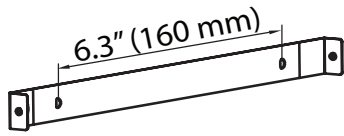

ANCONA

WPC436 36"

18.9" - 37.5"
(480 mm - 954 mm)