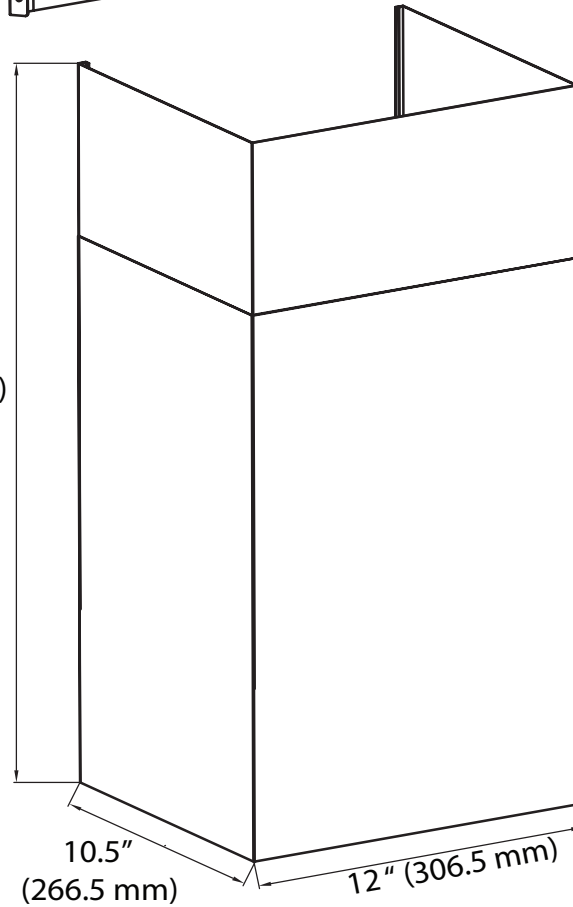

ANCONA

WRBE636 36"

18.9" - 37.5"
(480 mm - 954 mm)

This range hood fits standard ceilings up to 2.7m (9ft.) ceilings if installed at 814 mm (32 inches) above the cooking surface.

Cette hotte peut atteindre un plafond de 2.7m (9 pieds) si la hotte est installée à 814 mm (32 pouces) de la surface de cuisson.