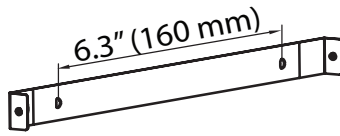

ANCONA

WRBE636 36"

18.9" - 37.5"
(480 mm - 954 mm)

This range hood fits standard ceilings up to 2.7m (9ft.) ceilings if installed at 814 mm (32 inches) above the cooking surface.

Cette hotte peut atteindre un plafond de 2.7m (9 pieds) si la hotte est installée à 814 mm (32 pouces) de la surface de cuisson.