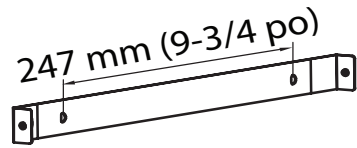

# ANCONA

Pro Series Pyramid  
Contrôles Cachés  
30" & 36"

483 mm - 958 mm  
(19 po - 37-3/4 po)

345 mm  
(13-9/16 po)

397 mm (15-5/8 po)