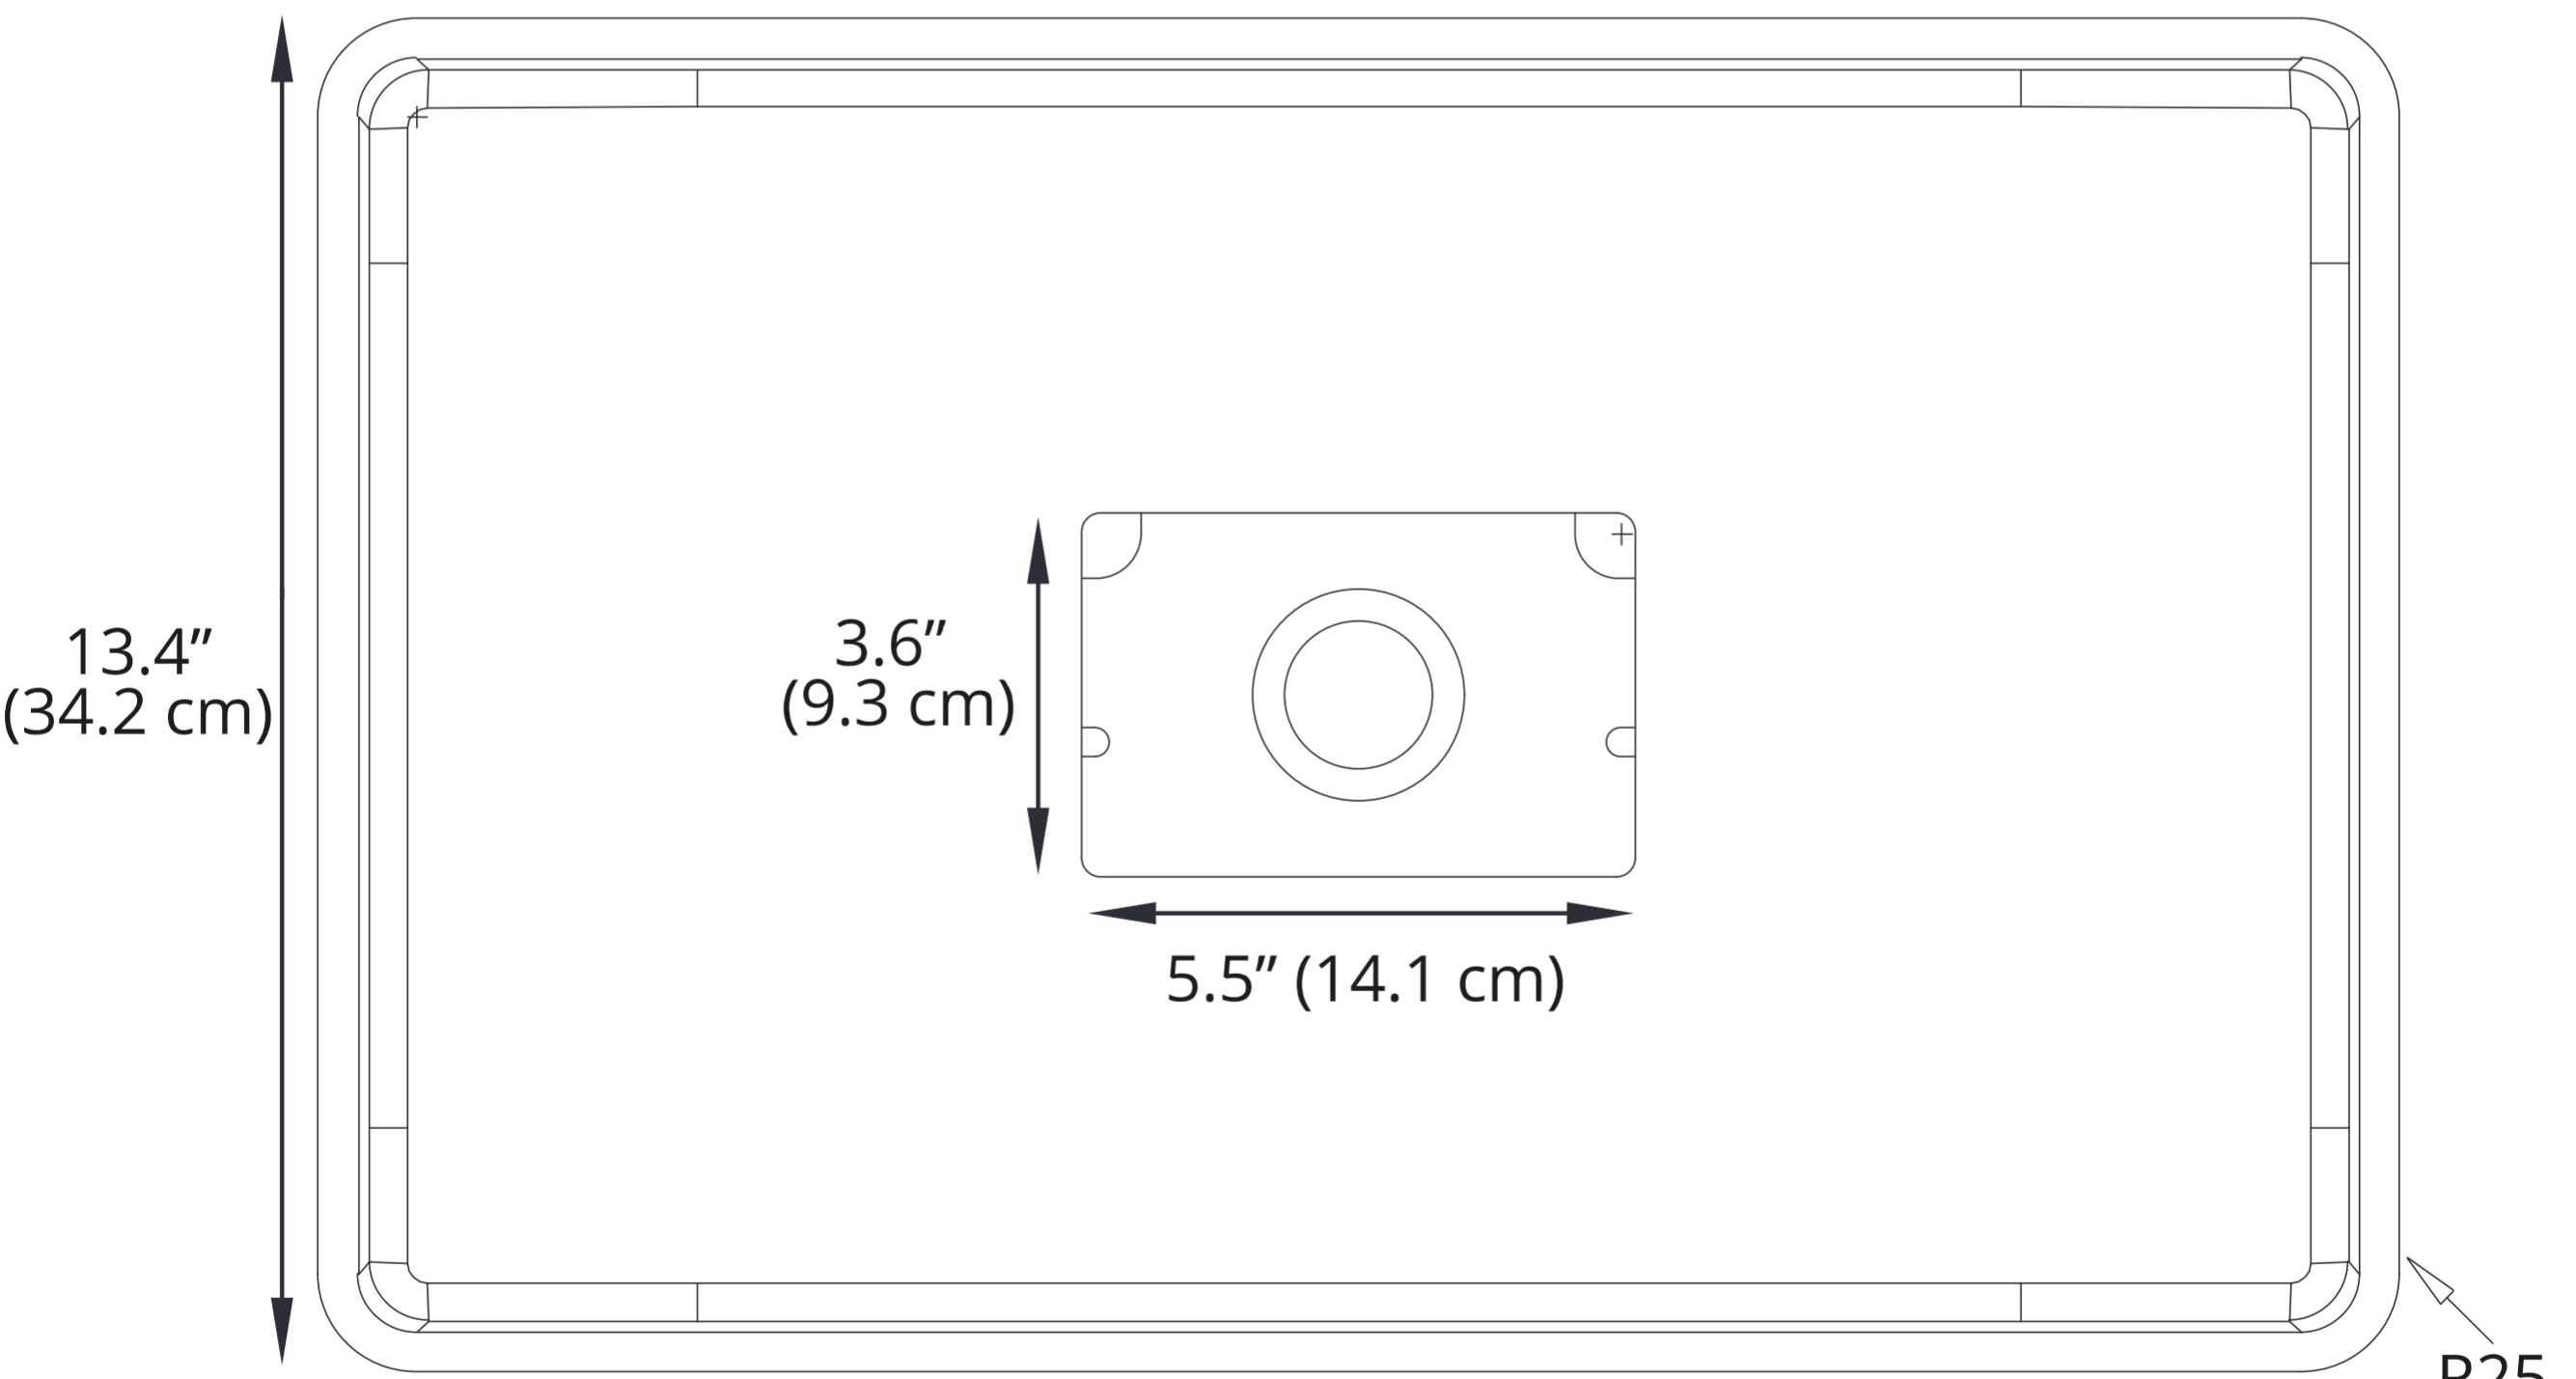

20.8" (53 cm)

Note :
 Tail piece and drain pipe adapter not included as pipe diameters vary
 Embout et adaptateur de tuyau de vidange non compris puisque le diamètre des tuyaux varie