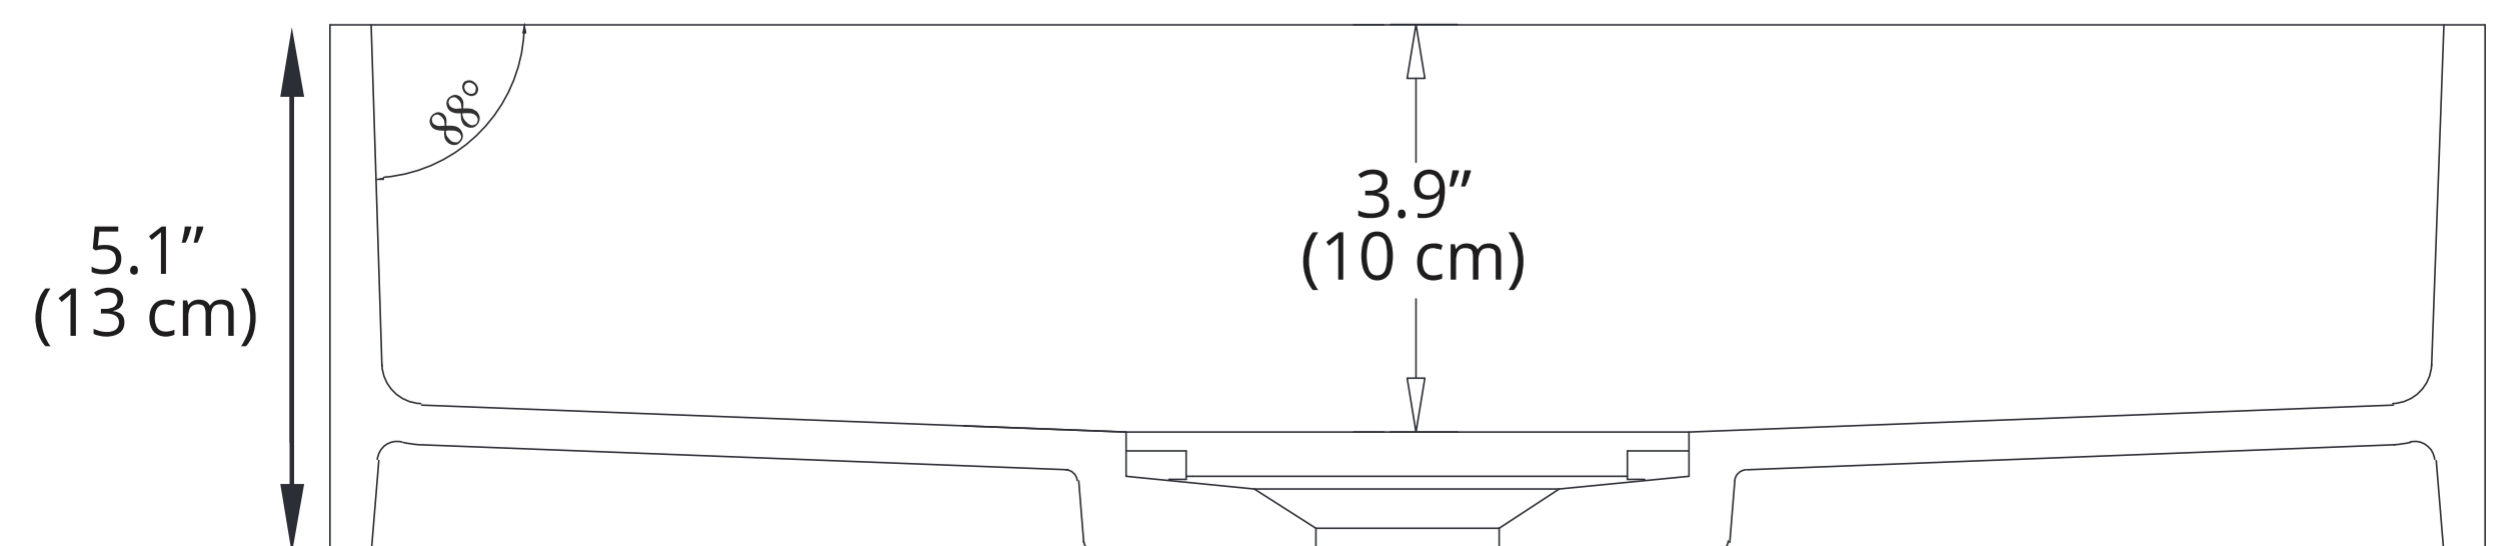

20.8" (53 cm)

Note :
 Tail piece and drain pipe adapter not included as pipe diameters vary
 Embout et adaptateur de tuyau de vidange non compris puisque le diamètre des tuyaux varie