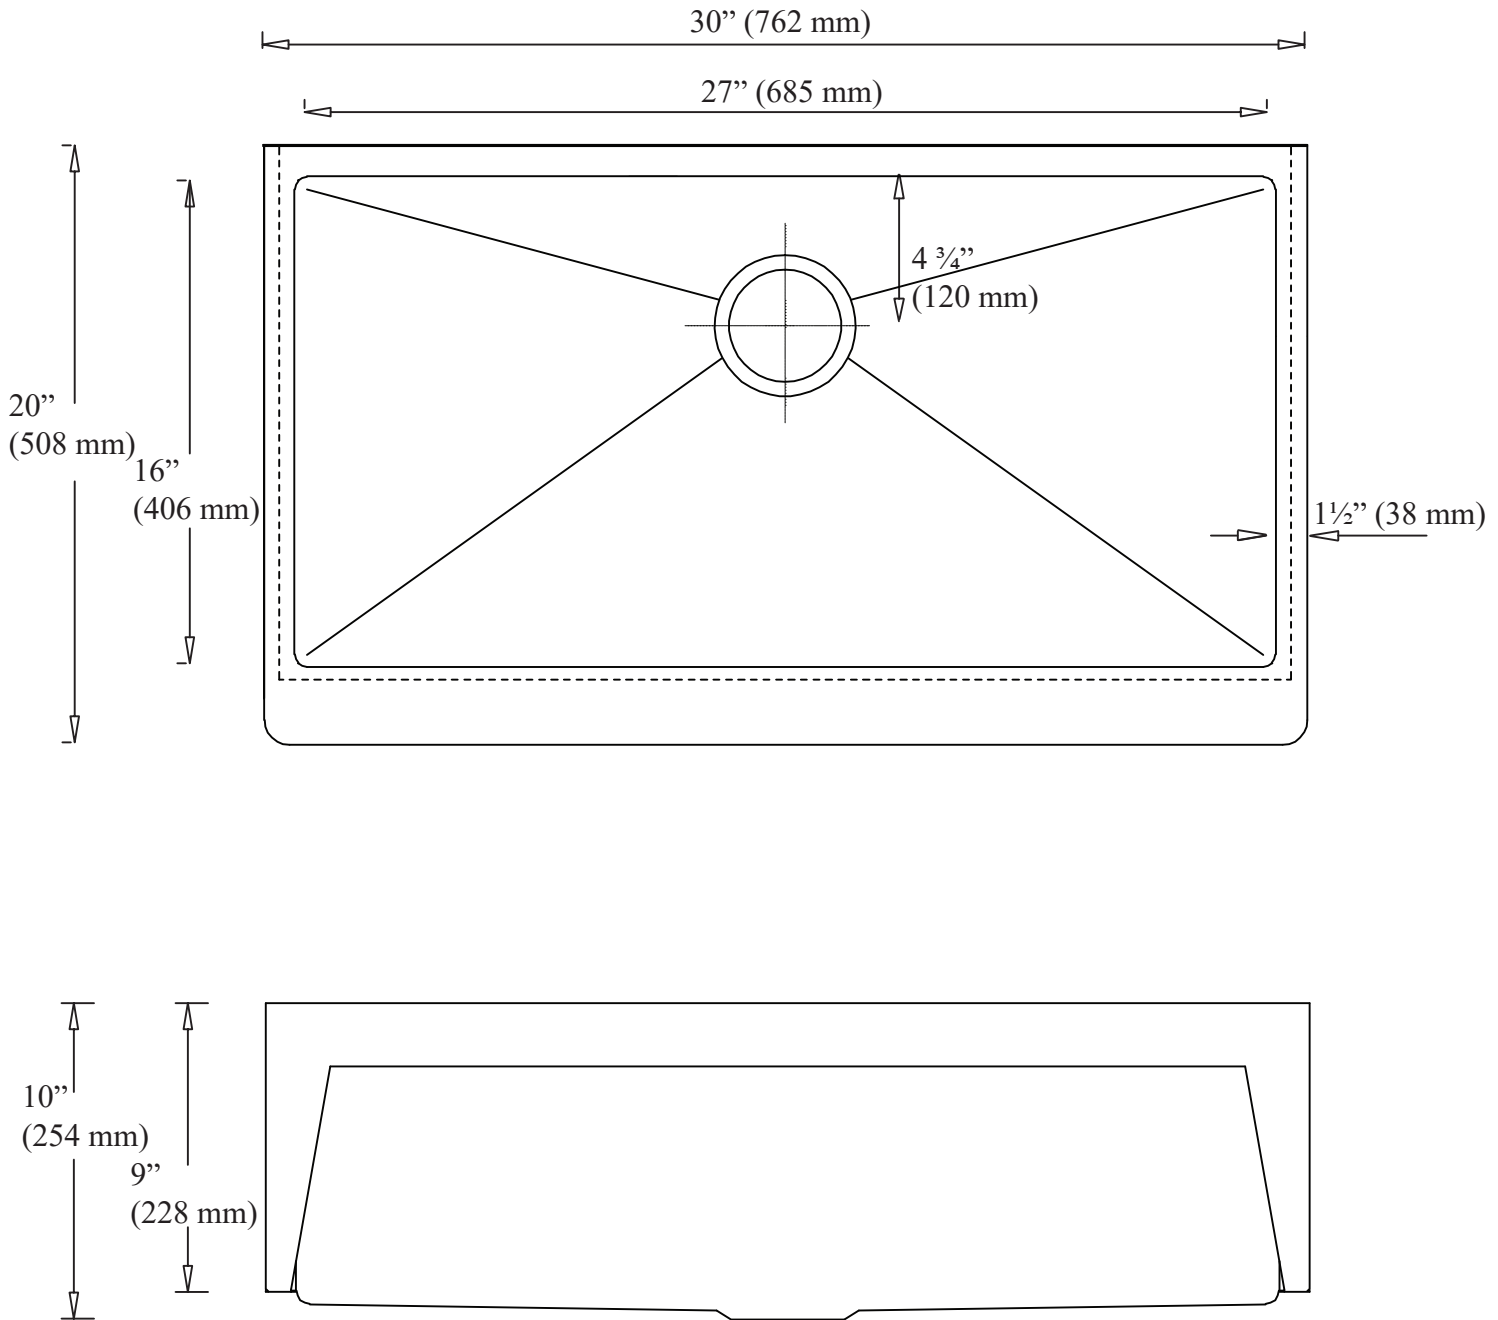

Under Mount Single Offset with Apron Sink  
Évier simple encastrable à bacs décalés

Note:

Tail piece and drain pipe adapter not included as pipe diameters vary

Embout et adaptateur de tuyau de vidange non compris puisque le diamètre des tuyaux varie