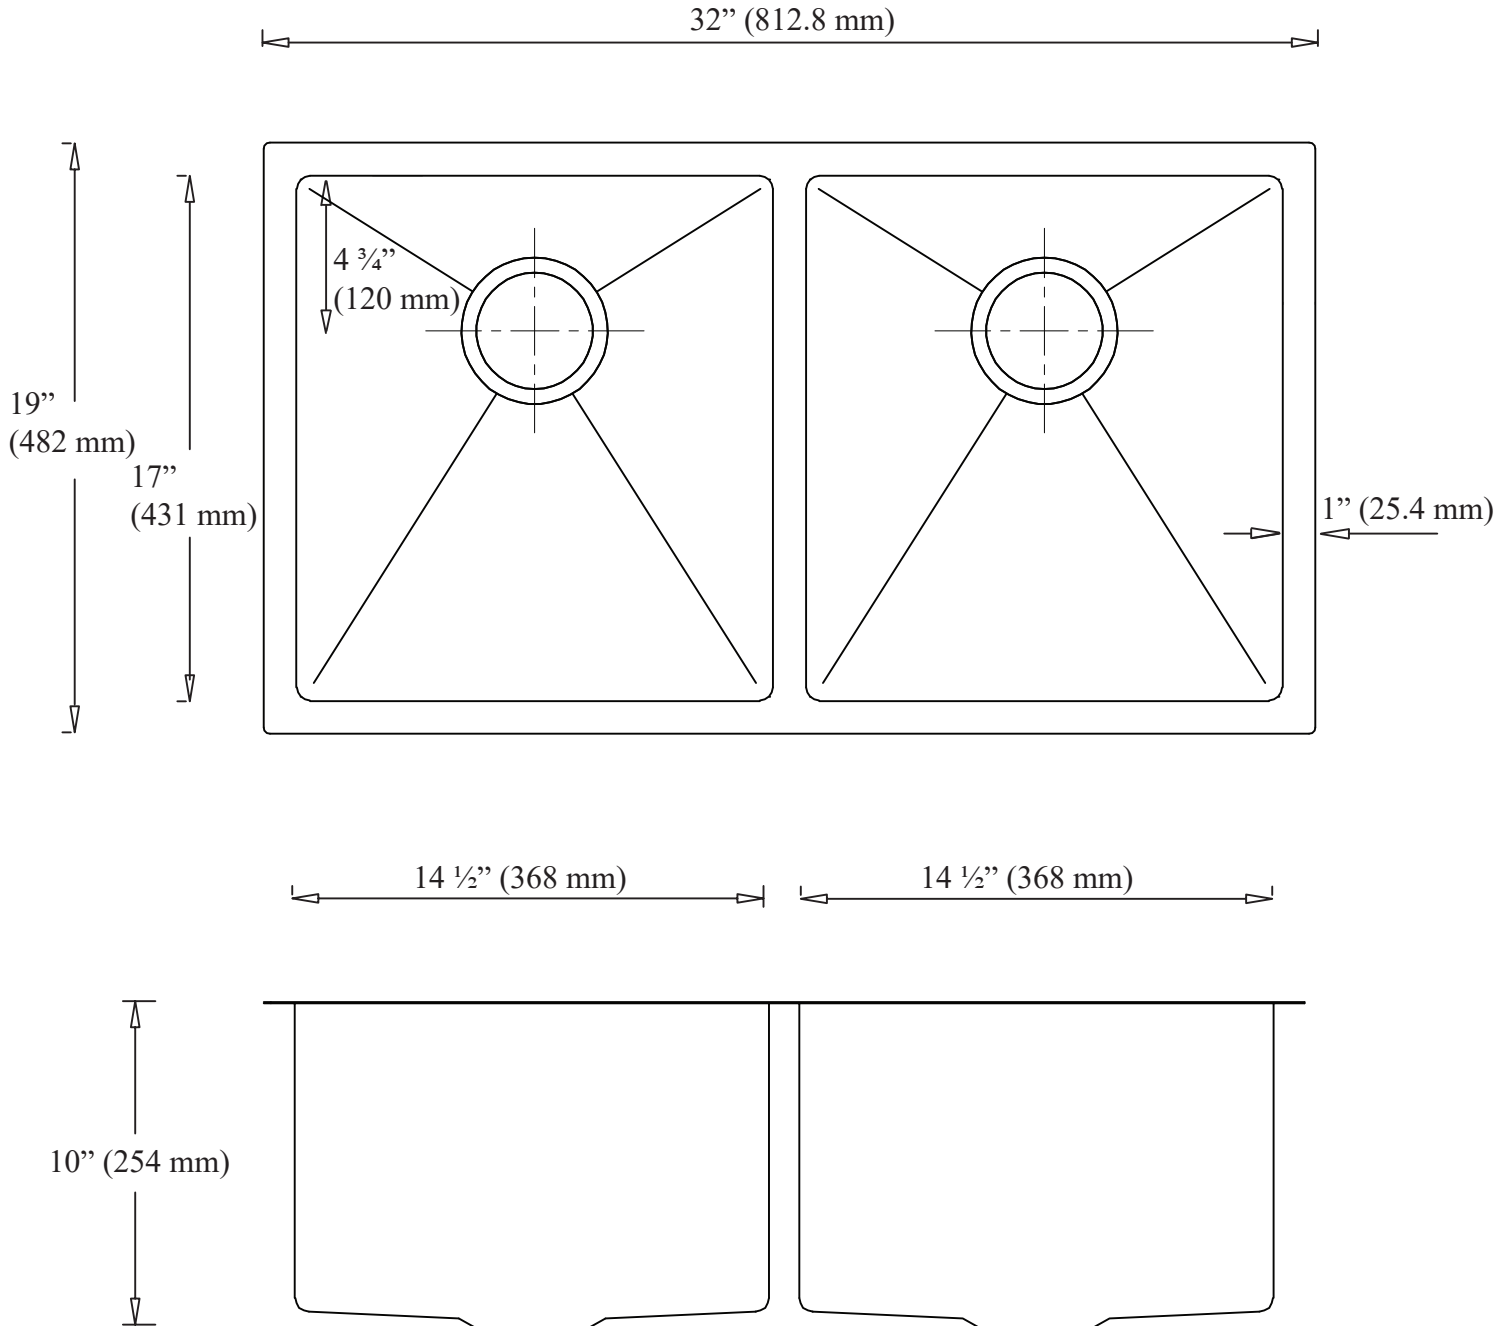

ANCONA

Prestige Series Undermount Double Bowl Sink
Évier de cuisine double encastré Série Prestige
AN-3322

Note:

Tail piece and drain pipe adapter not included as pipe diameters vary

Embout et adaptateur de tuyau de vidange non compris puisque le diamètre des tuyaux varie