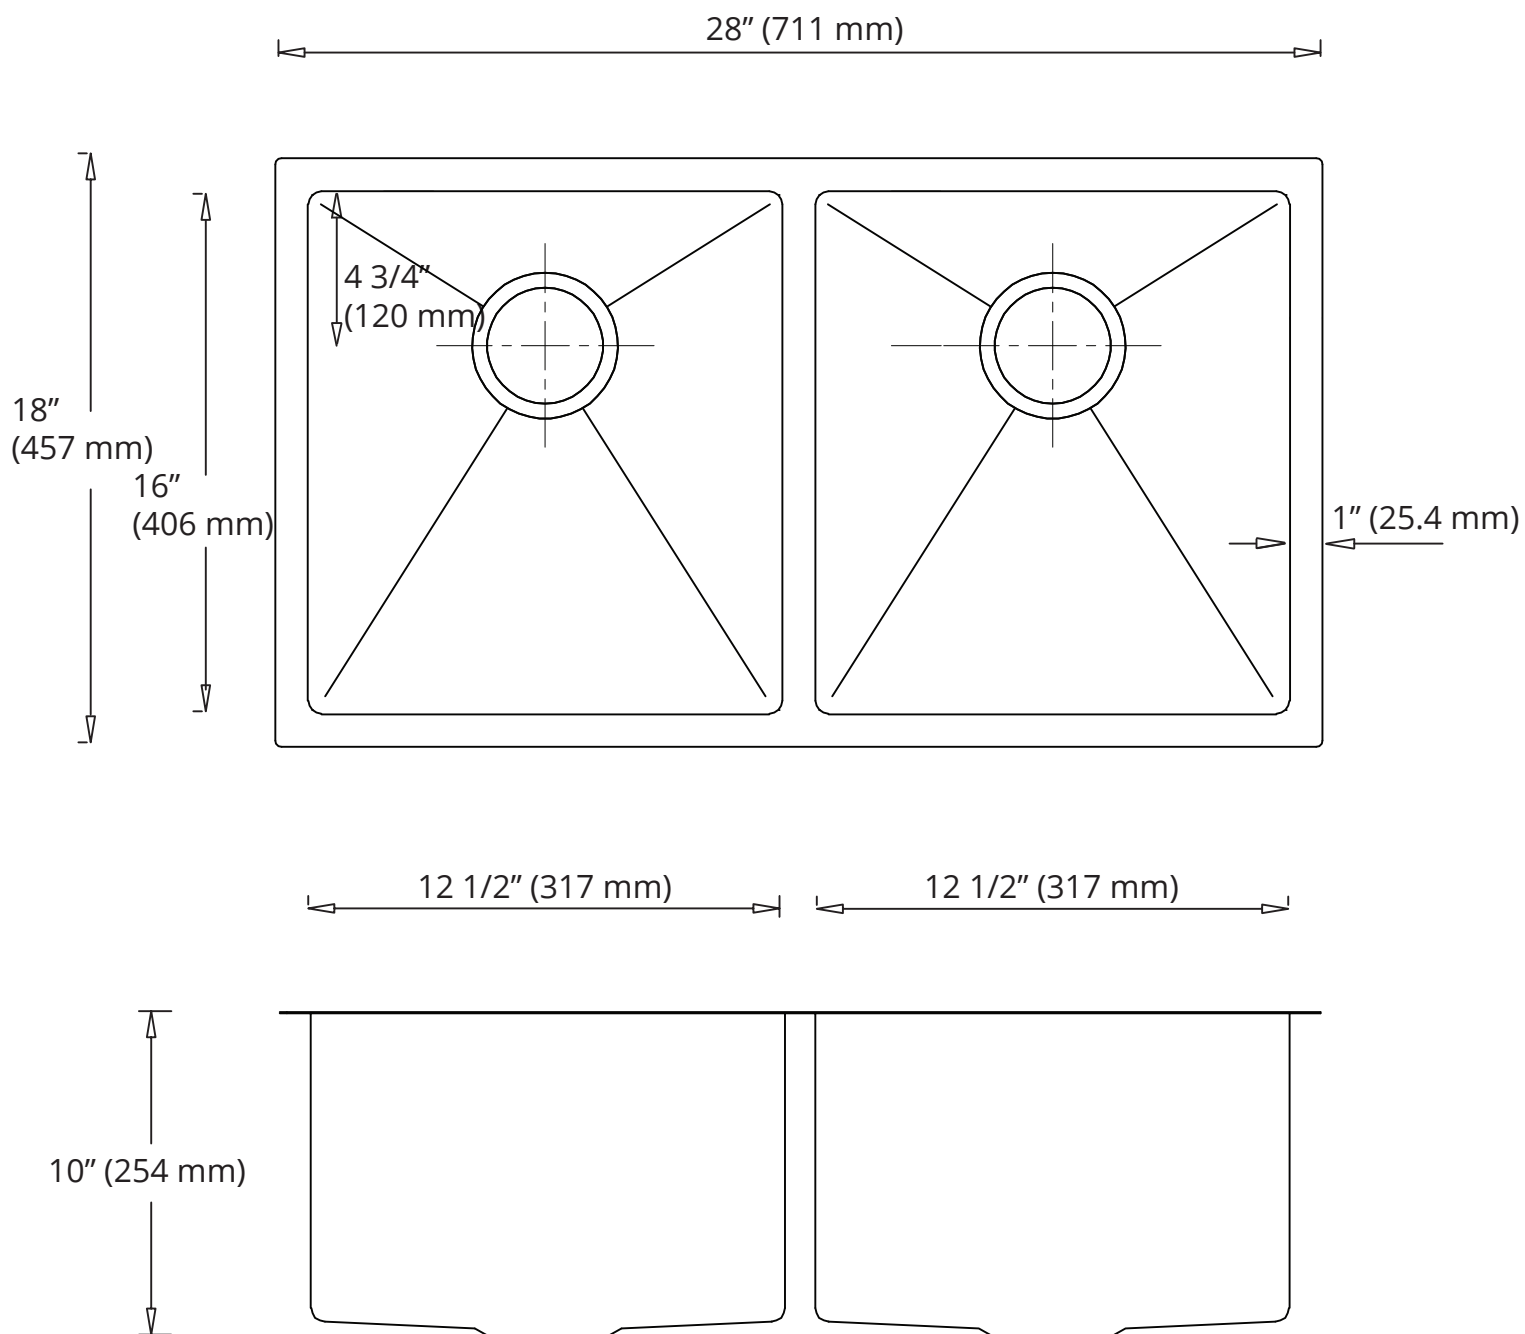

Prestige Series Undermount Double Bowl Sink
Évier de cuisine double encastré Série Prestige
AN-3321

Note:

Tail piece and drain pipe adapter not included as pipe diameters vary

Embout et adaptateur de tuyau de vidange non compris puisque le diamètre des tuyaux varie