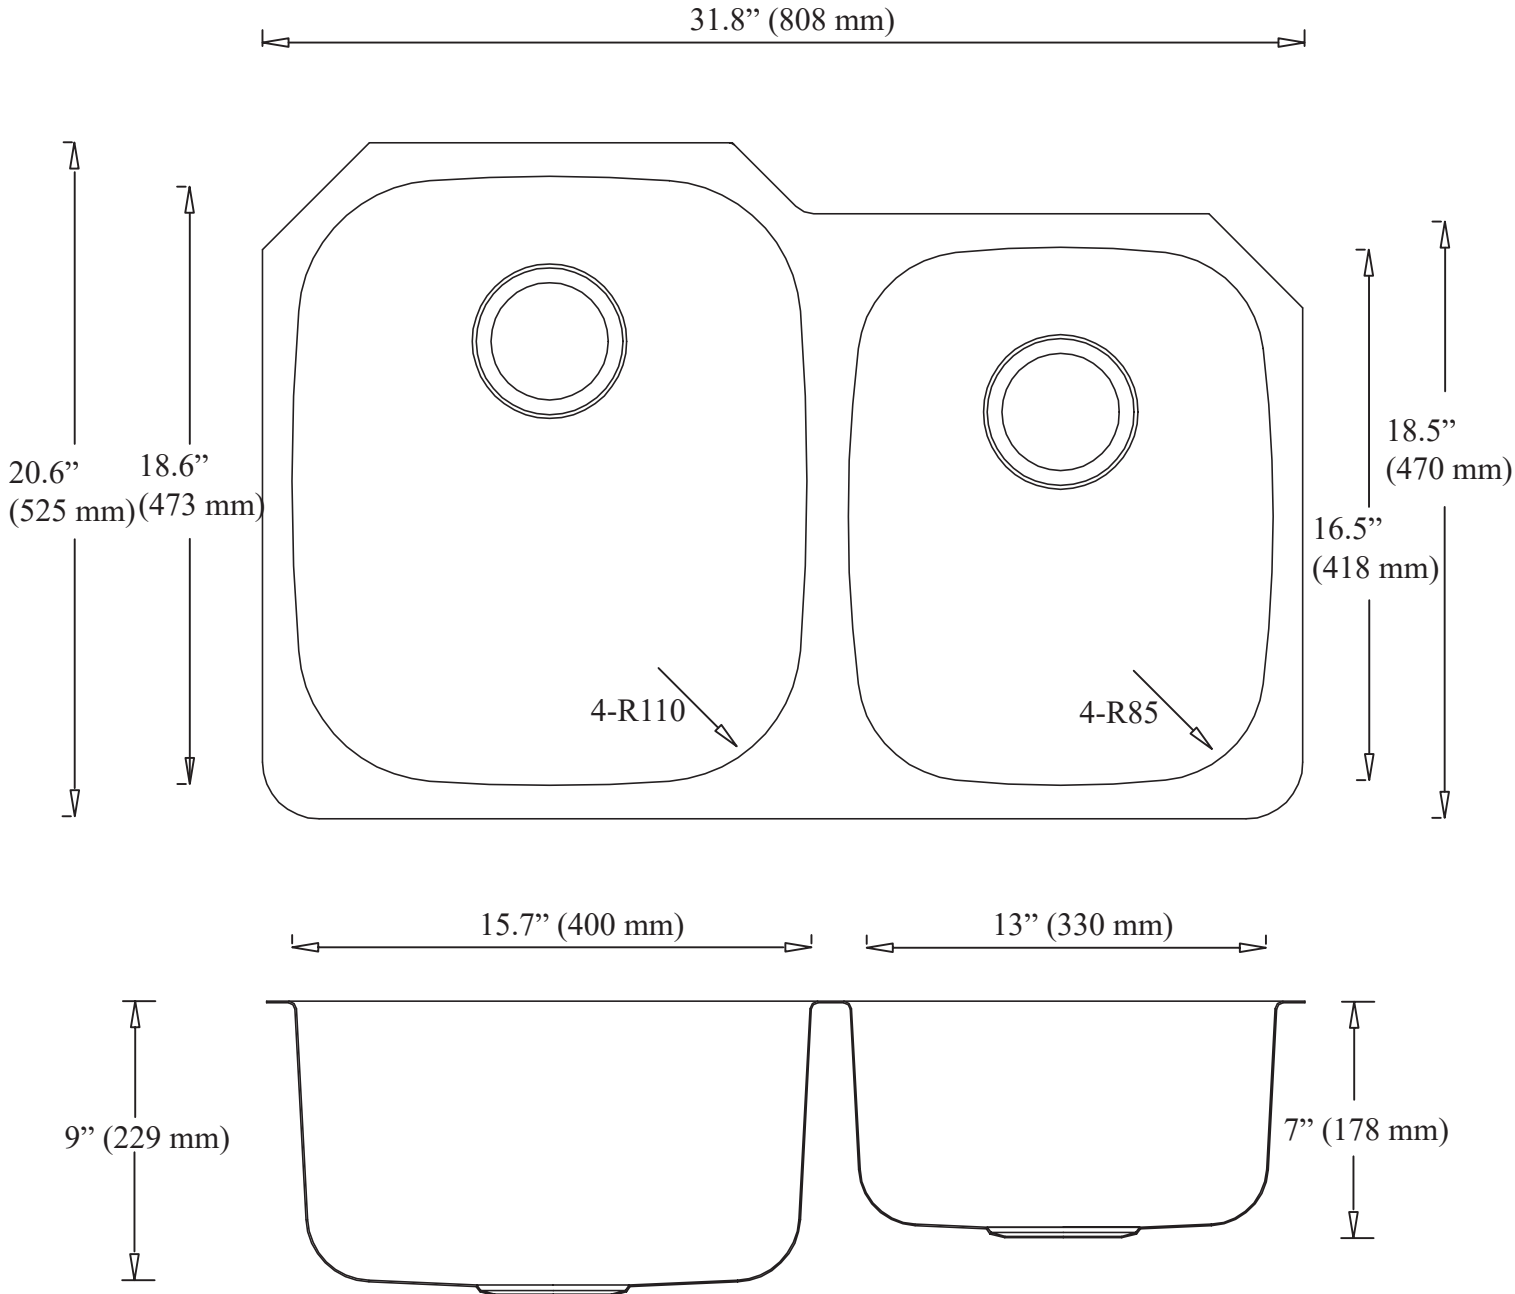

ANCONA

Capri Series Undermount Double Bowl Sink

Évier sous plan double Série Capri

AN-3215

Note:

Tail piece and drain pipe adapter not included as pipe diameters vary

Embout et adaptateur de tuyau de vidange non compris puisque le diamètre des tuyaux varie