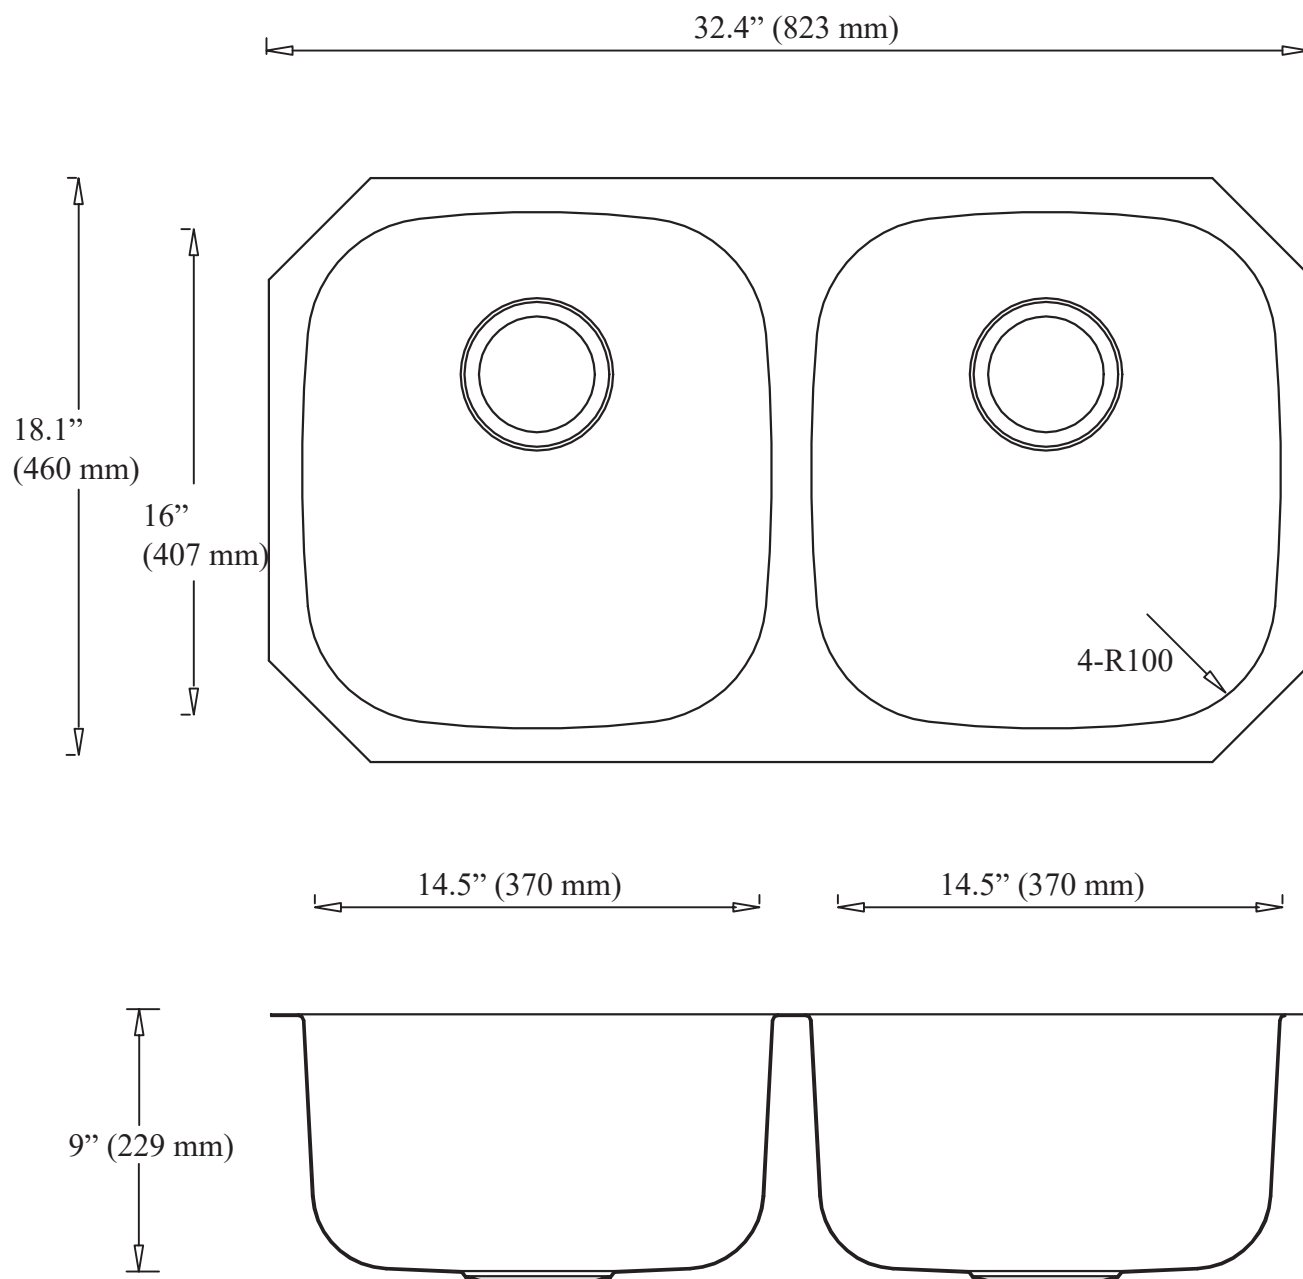

ANCONA

Capri Series Undermount double bowl sink
Évier sous plan simple Série Capri
AN-3212

Note:

Tail piece and drain pipe adapter not included as pipe diameters vary

Embout et adaptateur de tuyau de vidange non compris puisque le diamètre des tuyaux varie