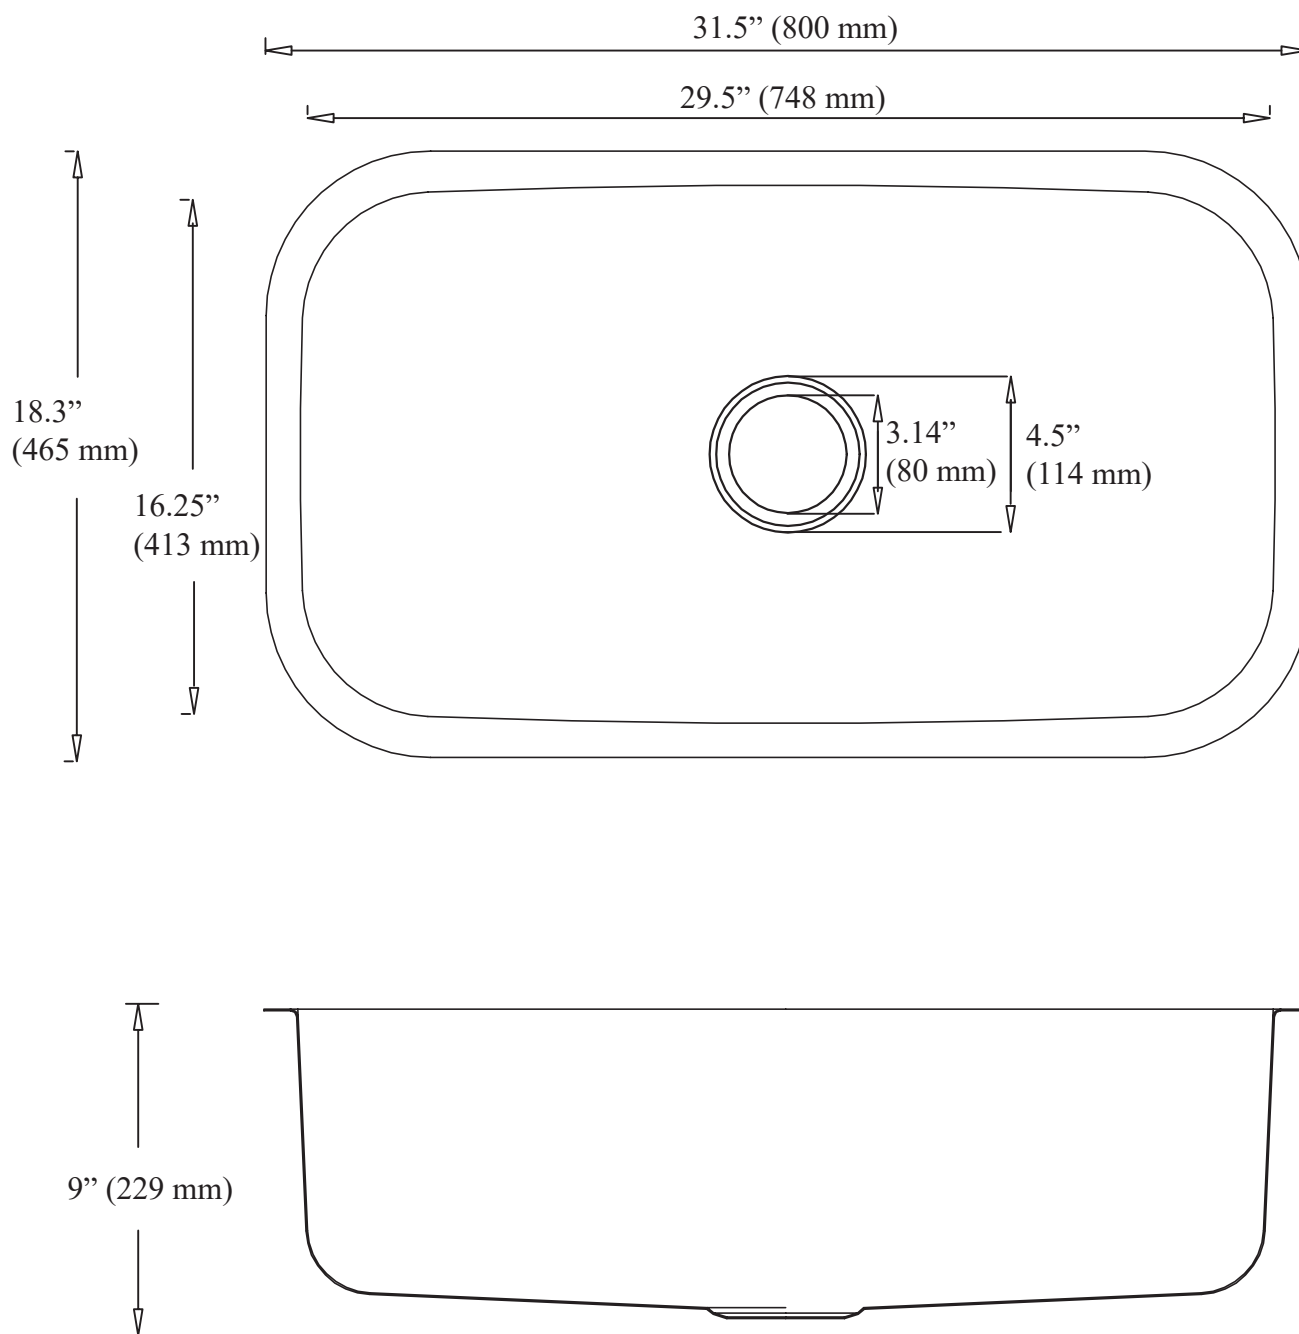

ANCONA

Capri Series topmount single bowl sink
Évier de cuisine sous plan à cuve simple Série Capri
AN-3206

Note:

Tail piece and drain pipe adapter not included as pipe diameters vary

Embout et adaptateur de tuyau de vidange non compris puisque le diamètre des tuyaux varie