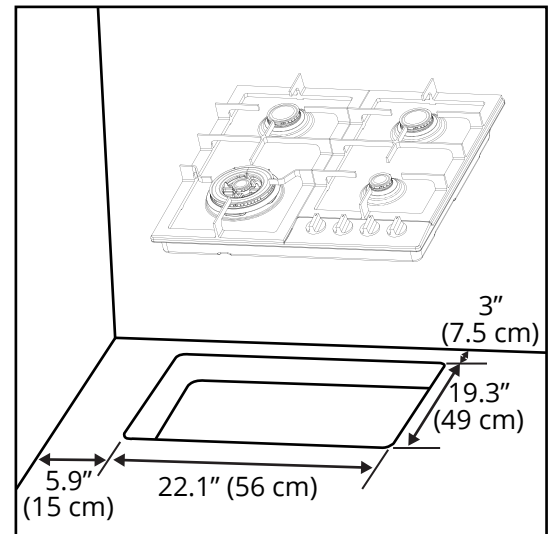

ancona
Gas Cooktop 23"

Cut-out

Required clearance from bottom of cooktop to top of built-in oven or cabinet.
Dégagement requis entre le bas de la table de cuisson et le haut du four encastré ou une armoire.