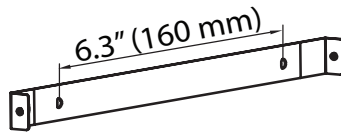

## WPC430 30"

18.9" - 37.5"  
(480 mm - 954 mm)