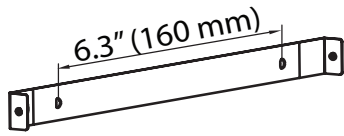

ANCONA

WRBE630 30"

18.9" - 37.5"
(480 mm - 954 mm)

This range hood fits standard ceilings up to 2.7m (9ft.) ceilings if installed at 814 mm (32 inches) above the cooking surface.

Cette hotte peut atteindre un plafond de 2.7m (9 pieds) si la hotte est installée à 814 mm (32 pouces) de la surface de cuisson.