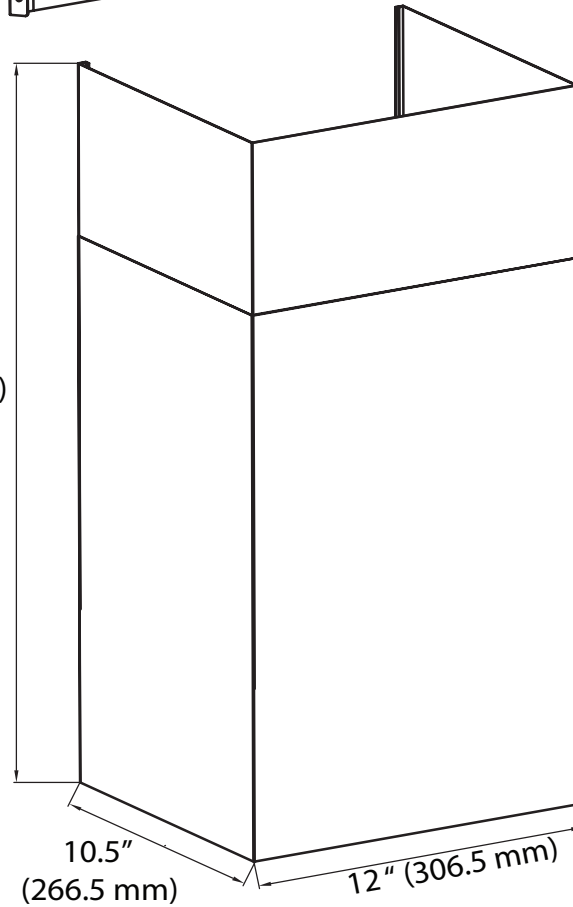

ANCONA

WRBE630 30"

18.9" - 37.5"
(480 mm - 954 mm)

This range hood fits standard ceilings up to 2.7m (9ft.) ceilings if installed at 814 mm (32 inches) above the cooking surface.

Cette hotte peut atteindre un plafond de 2.7m (9 pieds) si la hotte est installée à 814 mm (32 pouces) de la surface de cuisson.